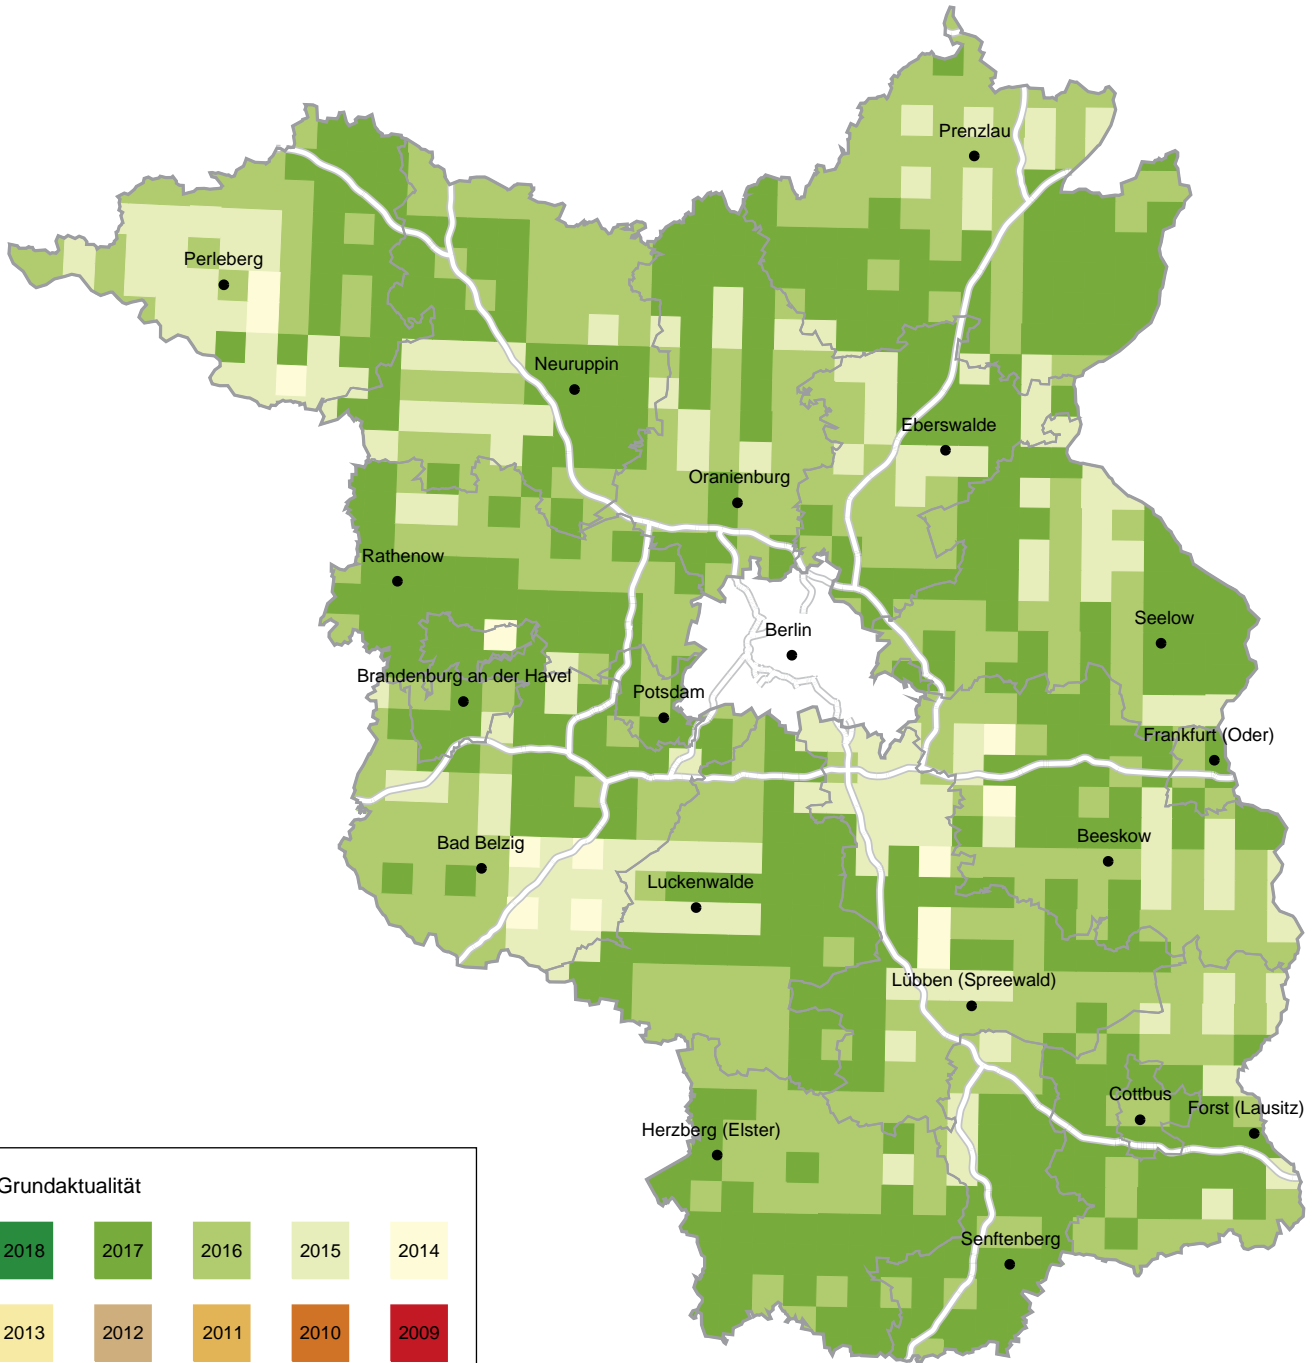

- Aktualitätsübersicht - Digitales Basis-Landschaftsmodell (Basis-DLM)

Grundaktualität

2018	2017	2016	2015	2014
2013	2012	2011	2010	2009

älter als 10 Jahre
 Daten anderer Bundesländer

Die Aktualitätsangabe gilt für das Land Brandenburg.
 Die Aktualität eines anderen Bundeslandes kann davon abweichen.