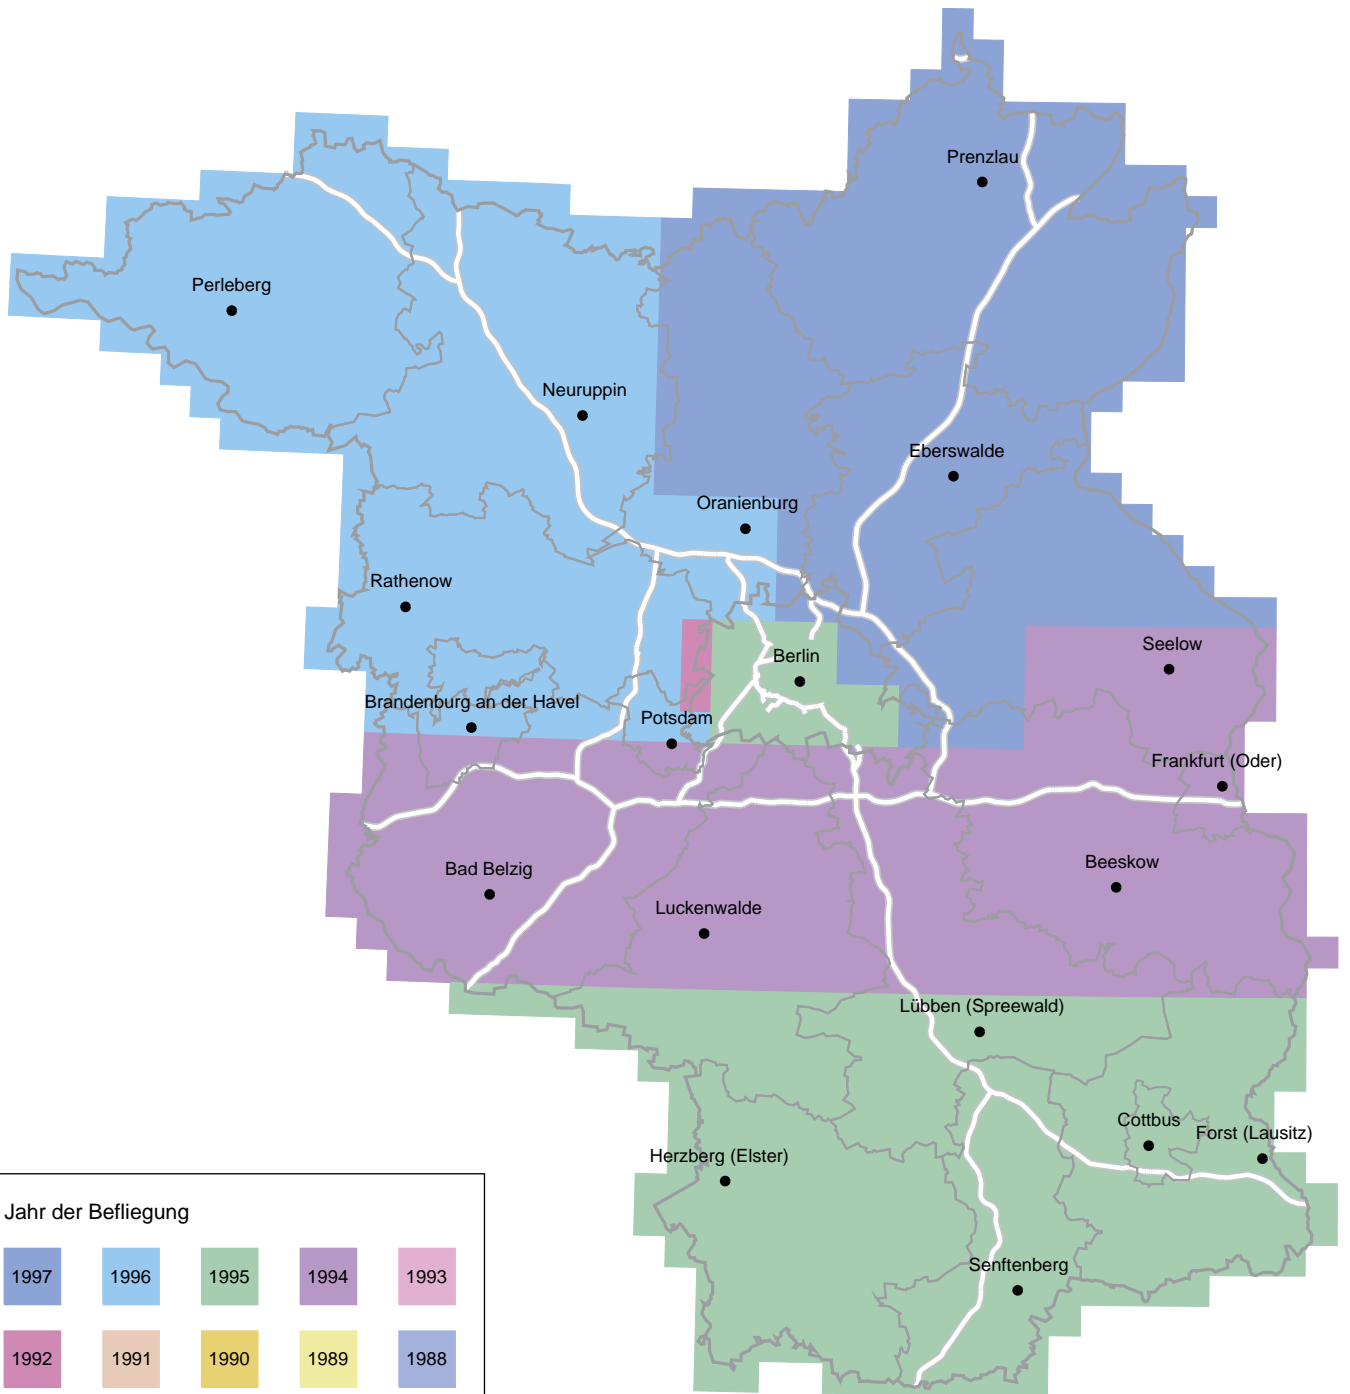

**- Aktualitätsübersicht -**  
**Digitale Orthophotos 50 cm grau (DOP50g 1992-1997)**

**Jahr der Befliegung**

1997	1996	1995	1994	1993
1992	1991	1990	1989	1988

älter

Daten anderer Bundesländer

Die Aktualitätsangabe gilt für das Land Brandenburg.  
 Die Aktualität eines anderen Bundeslandes kann davon abweichen.