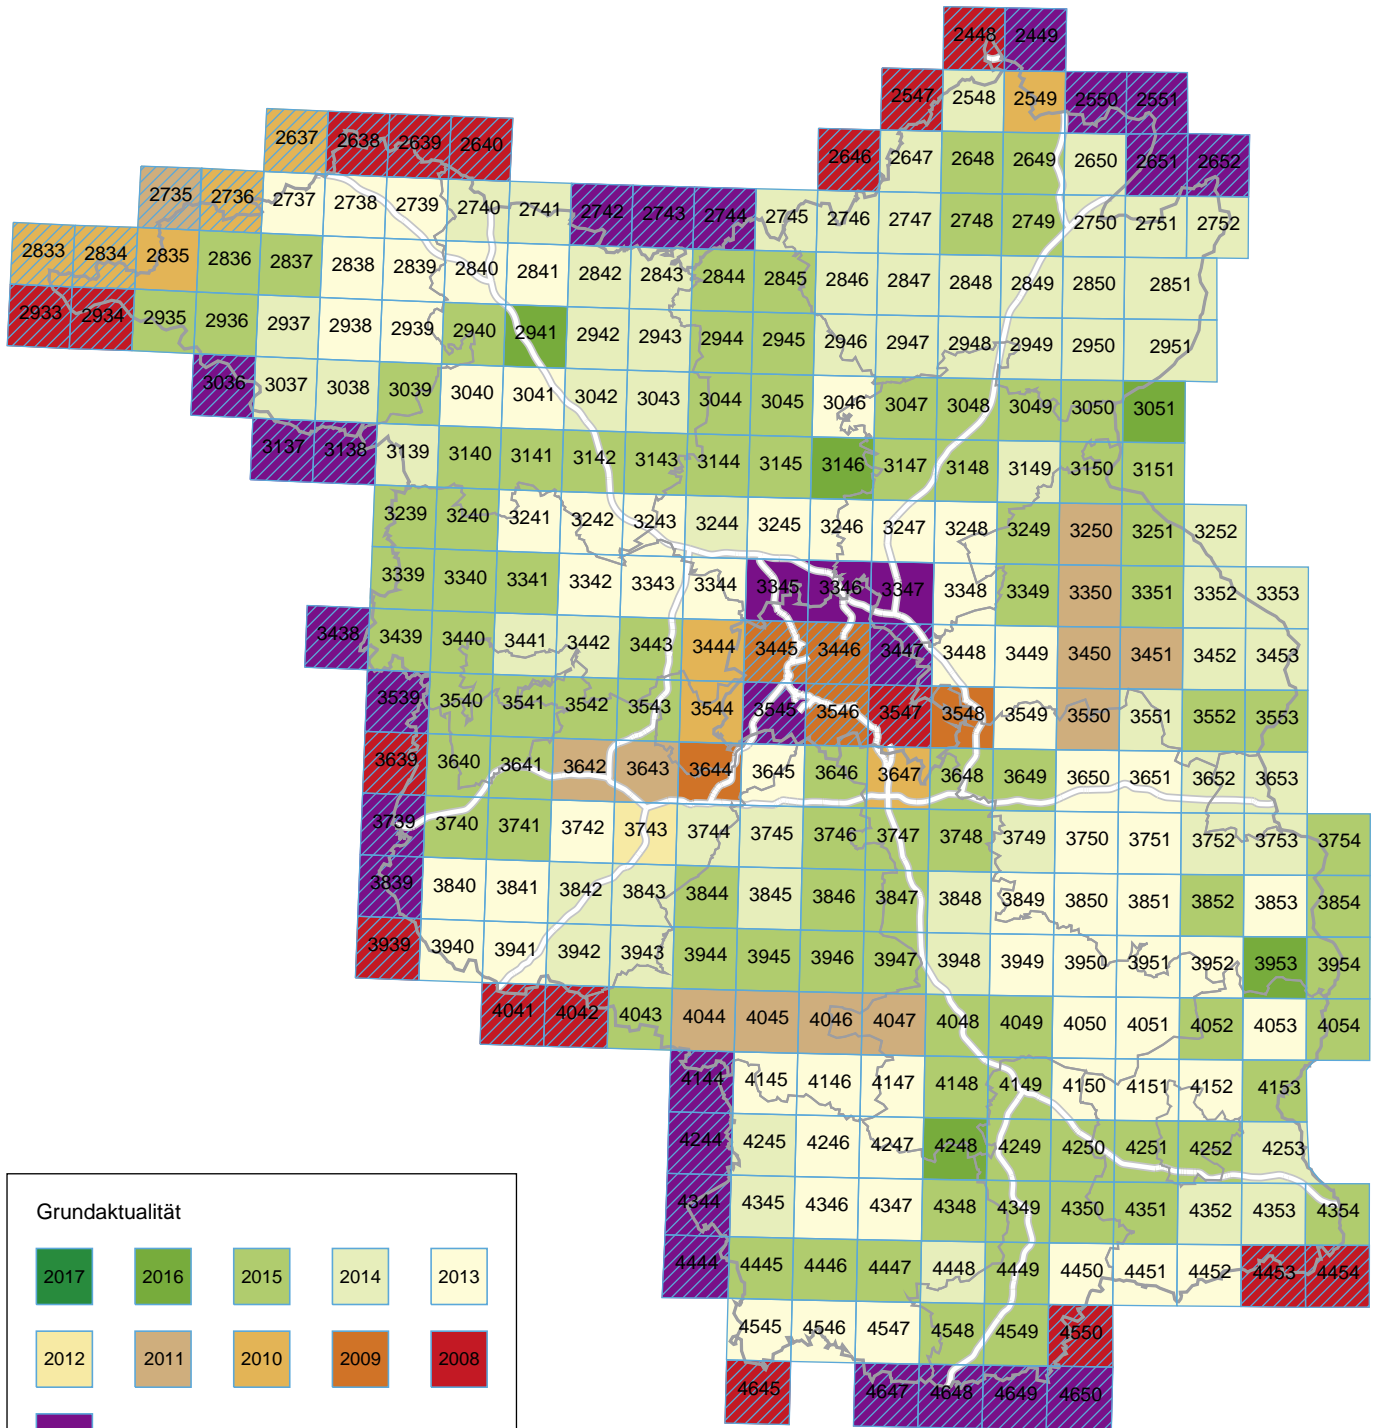

- Aktualitätsübersicht - Topographische Karte 1 : 25 000 (ATKIS)

Grundaktualität

2017	2016	2015	2014	2013
2012	2011	2010	2009	2008

älter als 10 Jahre
 Kartenblätter anderer Bundesländer

Die Aktualitätsangabe gilt für das Land Brandenburg.
Die Aktualität eines anderen Bundeslandes kann davon abweichen.