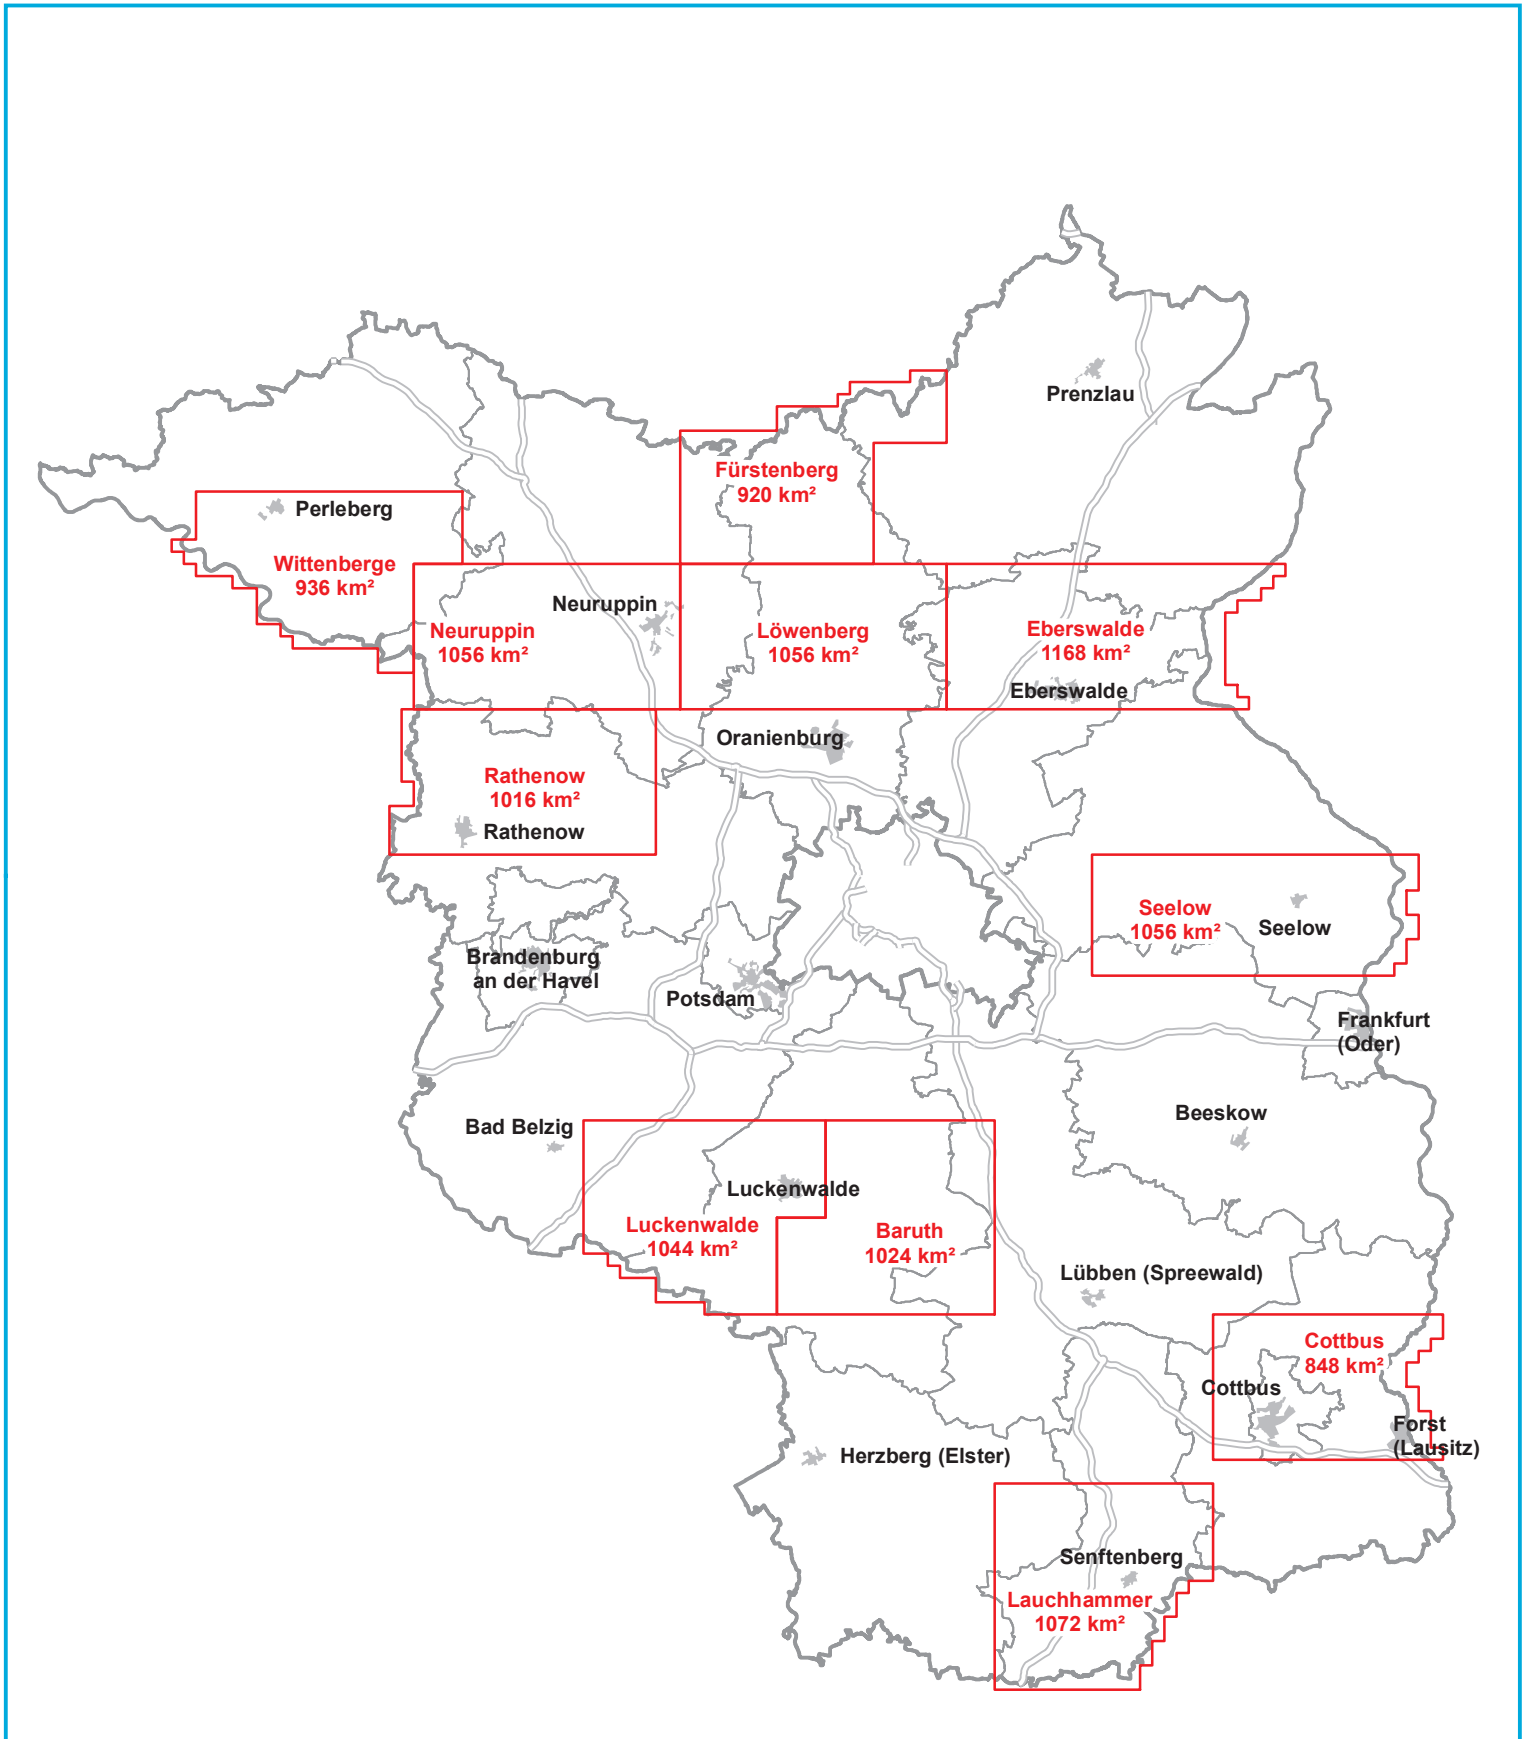

- Bildflugplanung - Digitale Bildflüge 2016 Bodenauflösung 20 cm

Stand: 18.12.2015

www.geobasis-bb.de > Download