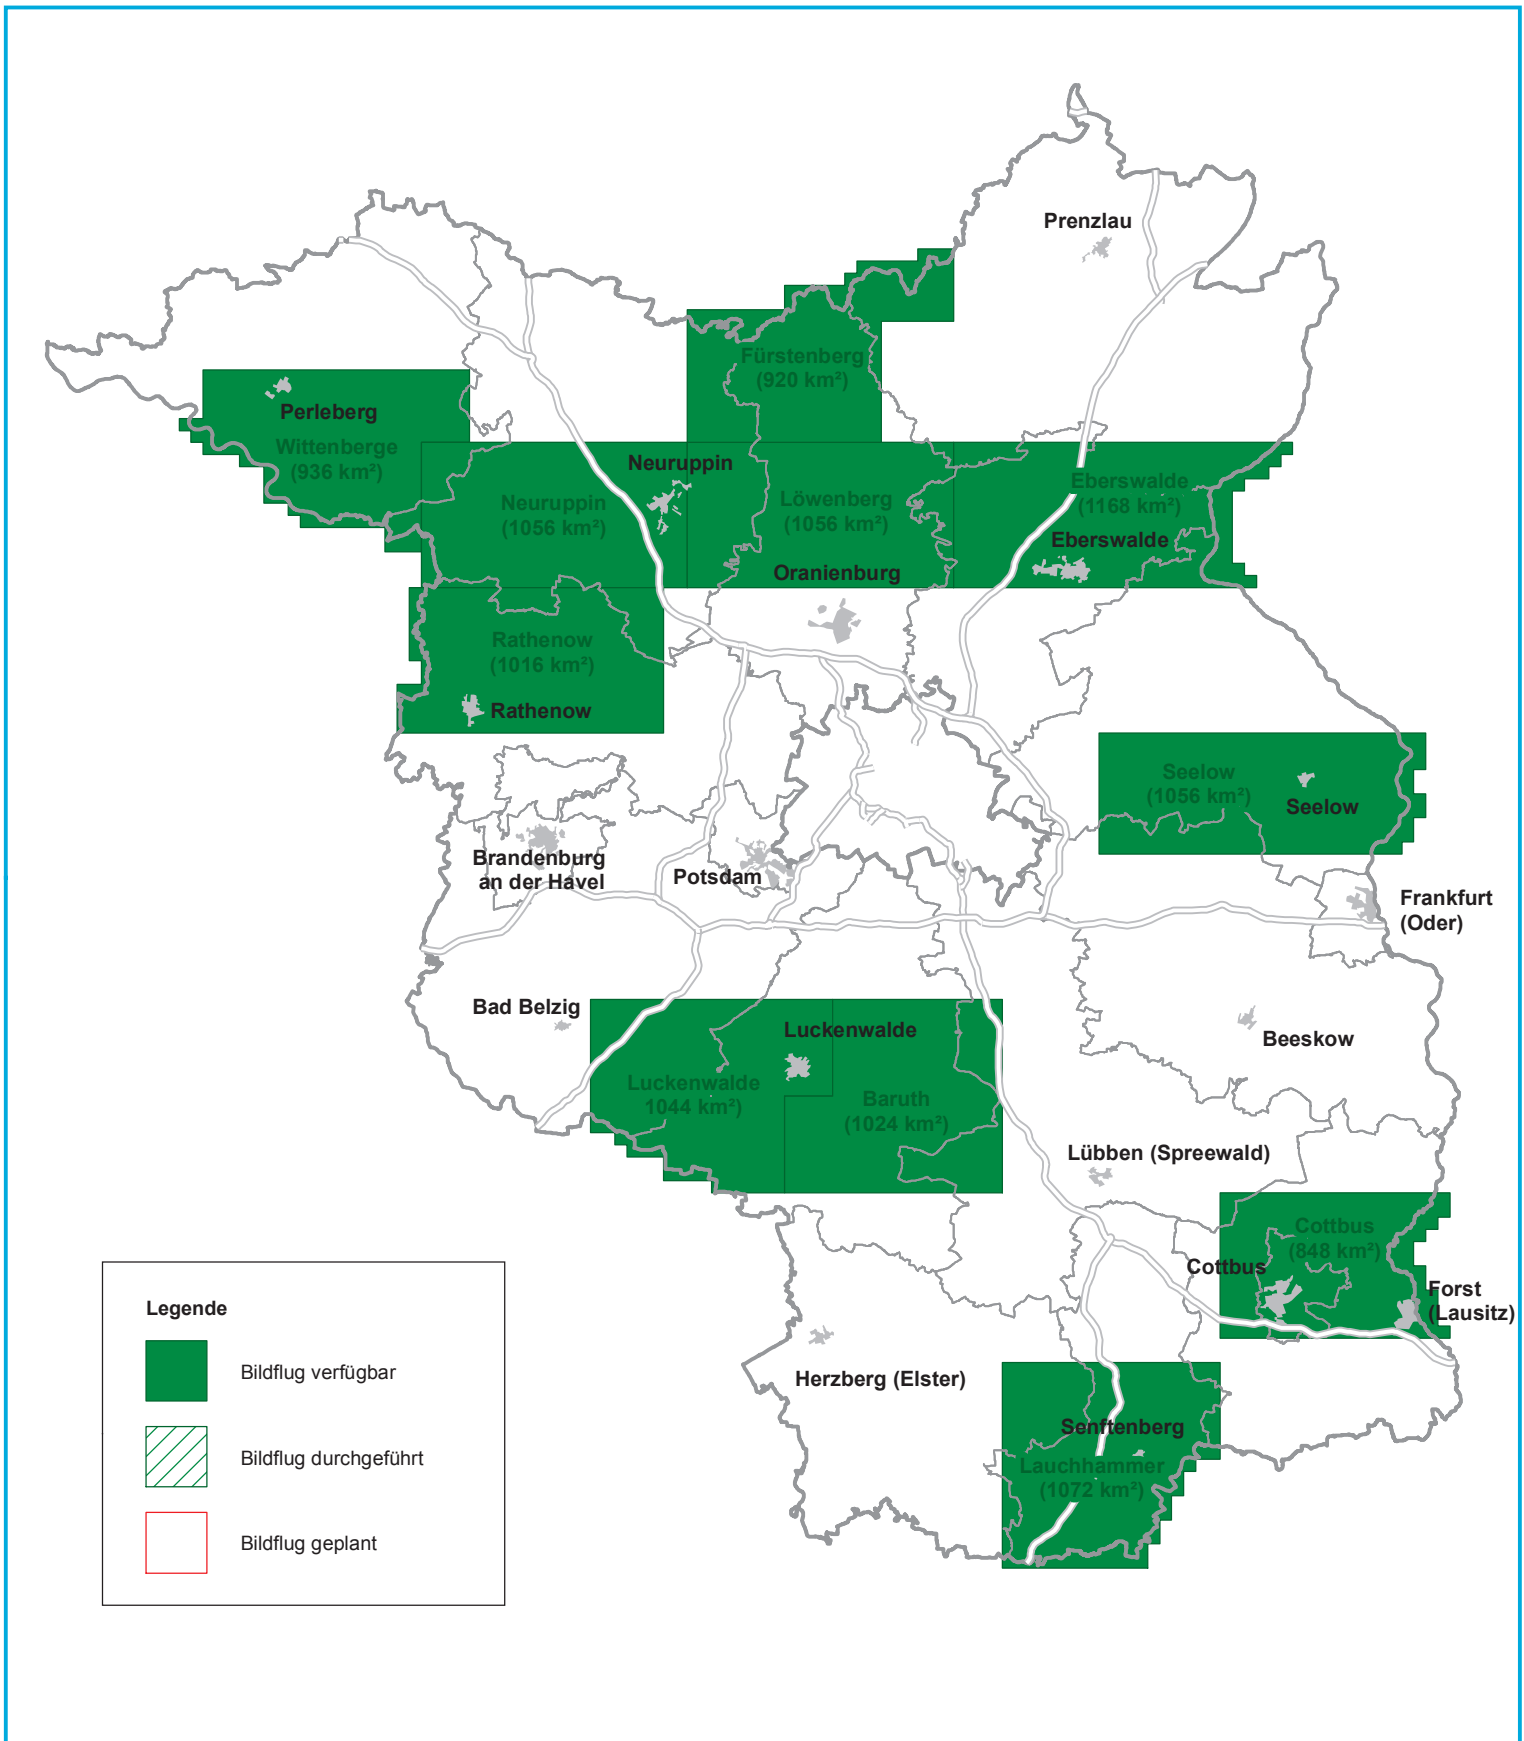

- Bildflugstand - Digitale Bildflüge 2019 Bodenauflösung 20 cm

Stand: 28.10.2019