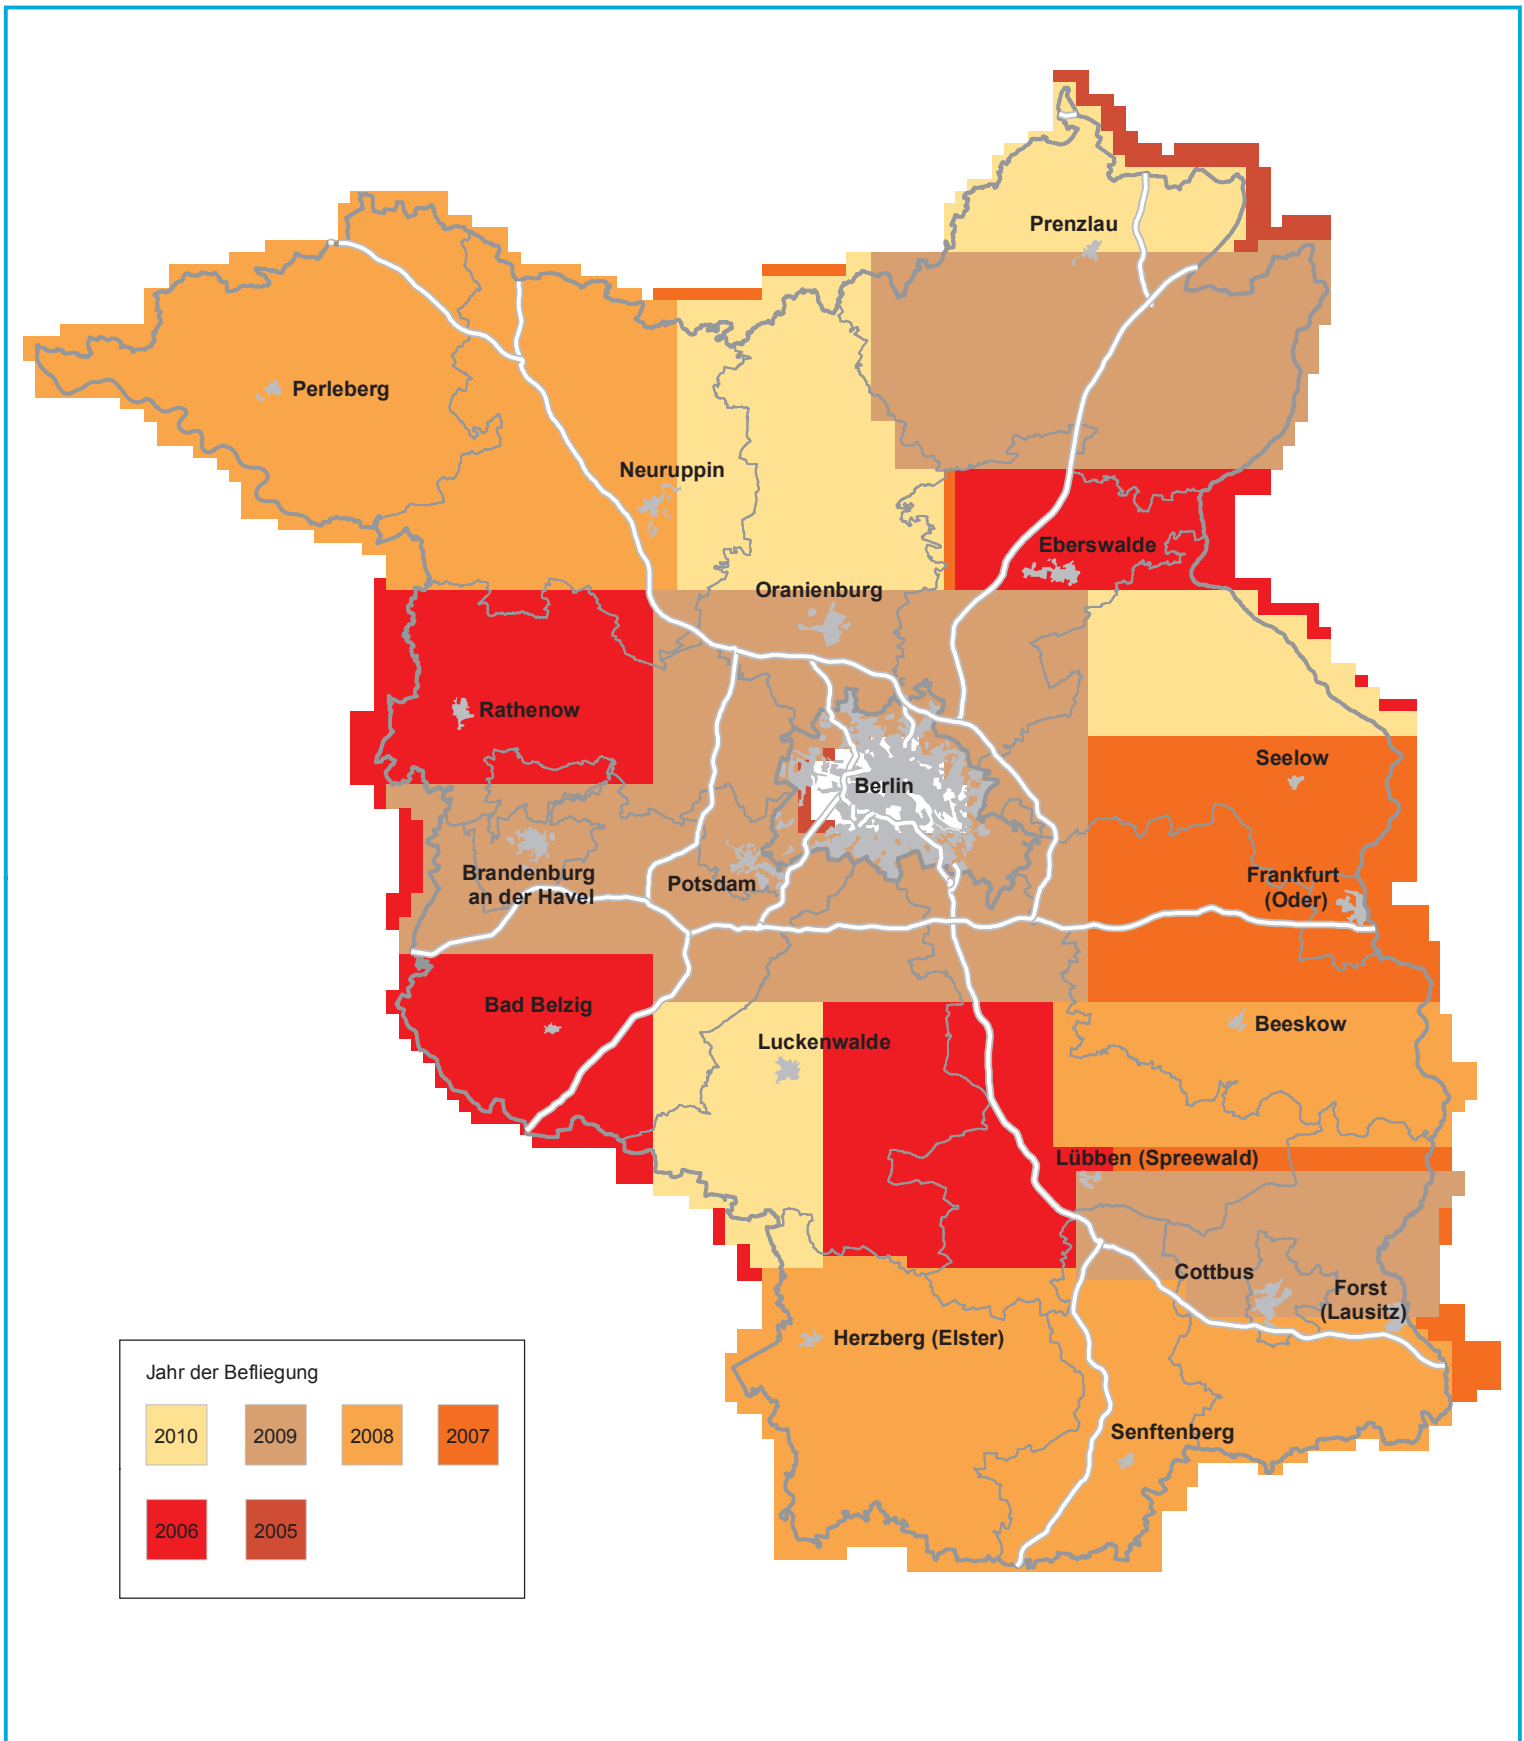

# - Aktualitätsübersicht - DOP20c 2005 - 2010

Stand: 13.05.2016

[www.geobasis-bb.de](http://www.geobasis-bb.de) > Download