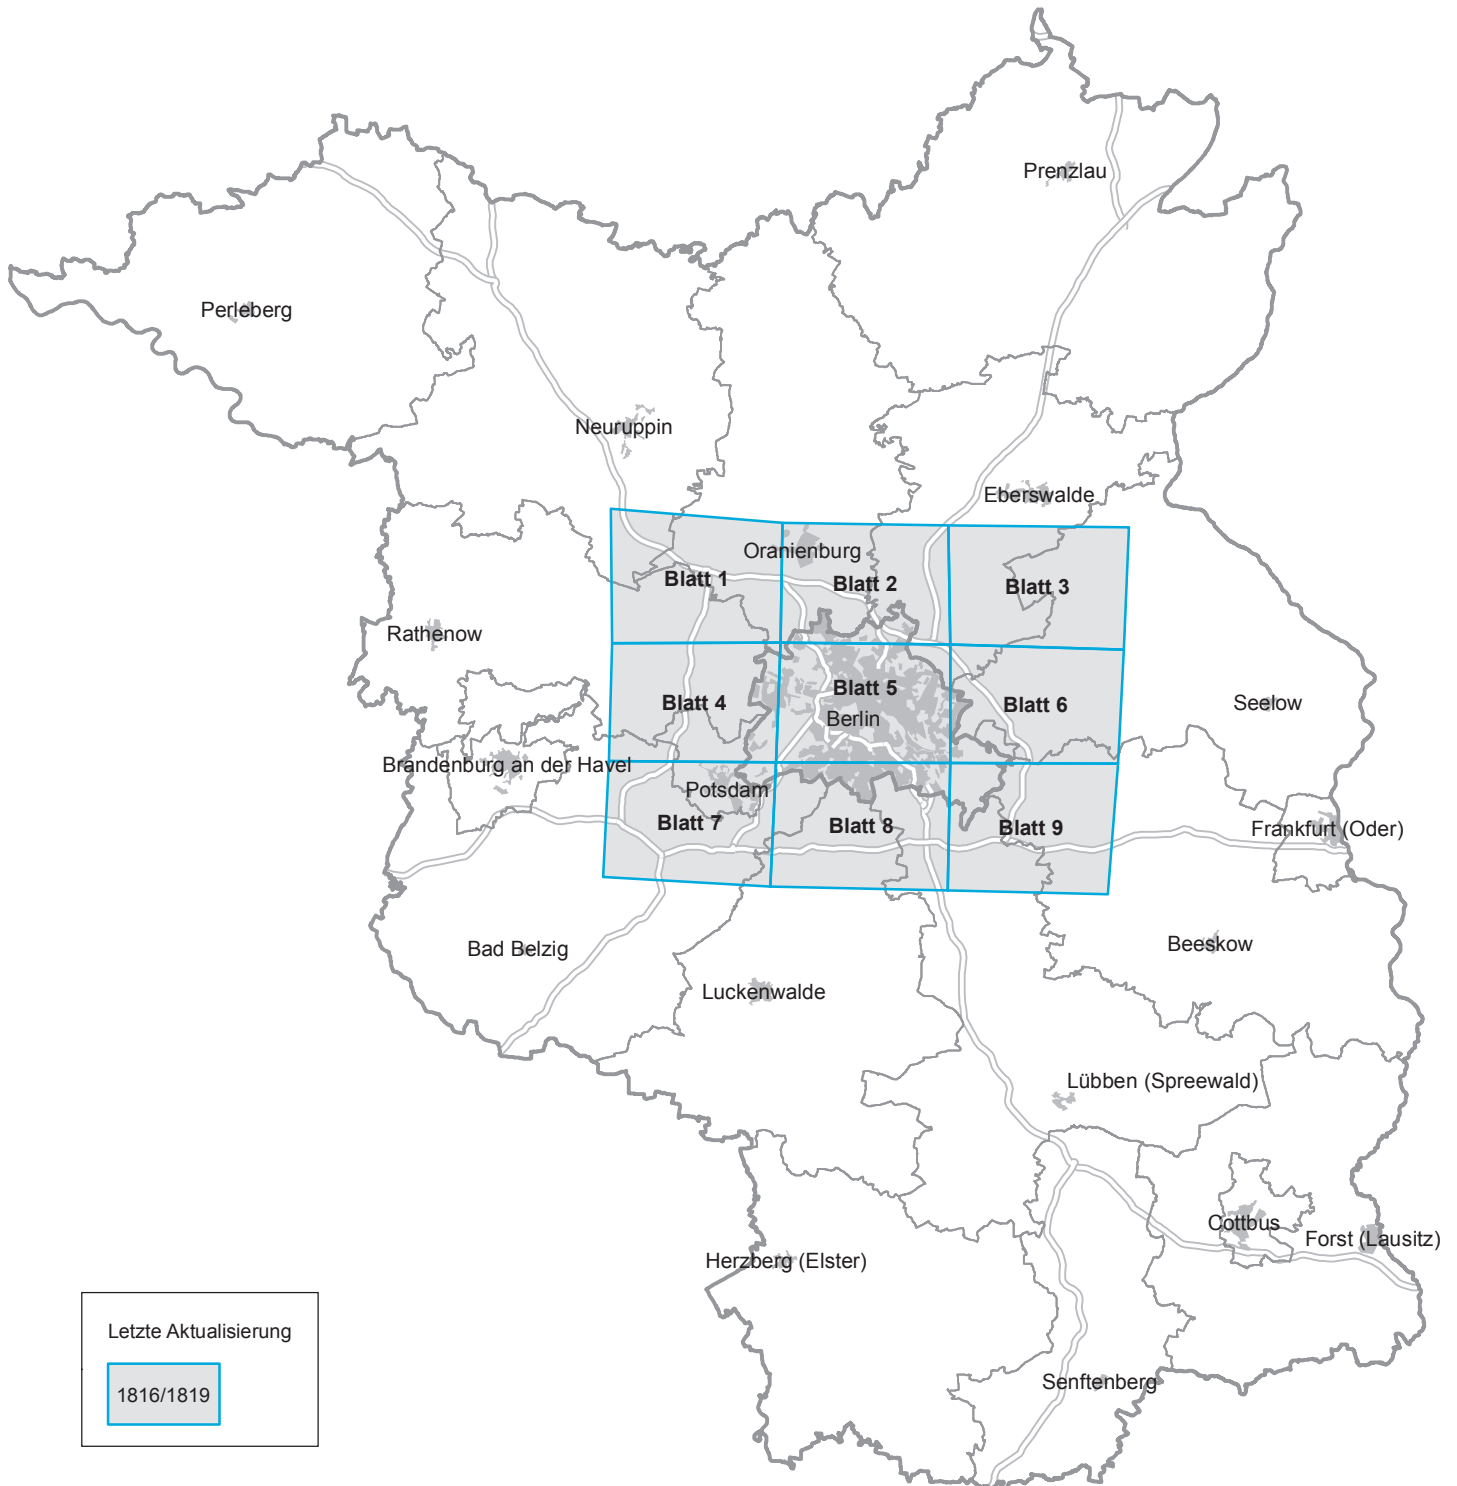

- Aktualitätsübersicht -
Deckersches Kartenwerk "Umgegend von Berlin"
1 : 50 000

Stand: 19.02.2014

www.geobasis-bb.de > Download