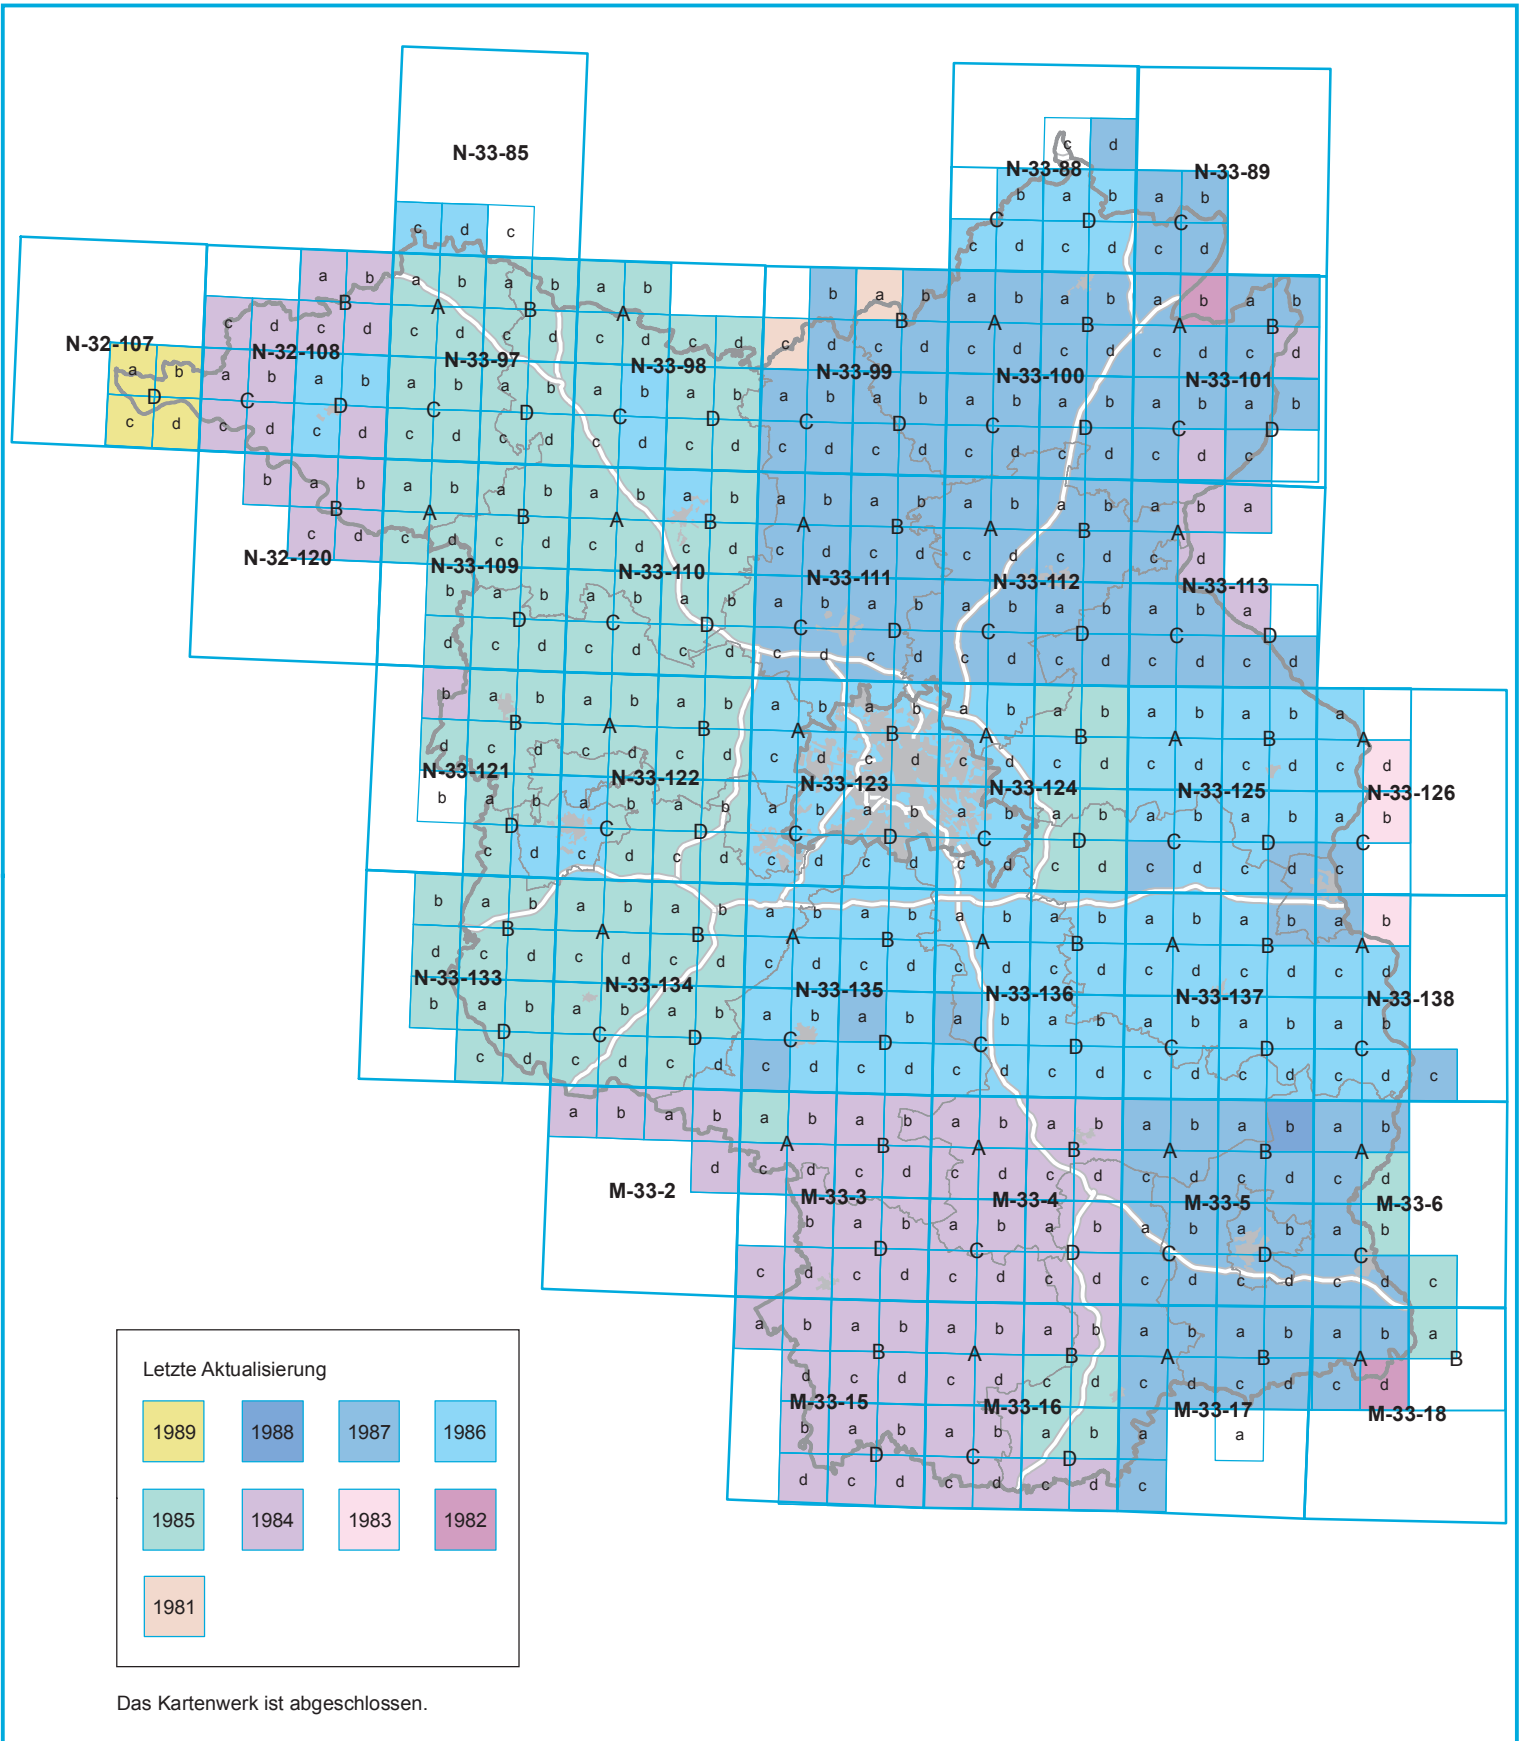

# - Aktualitätsübersicht - Staatliches Kartenwerk der DDR Topographische Karte 1 : 25 000 (AS)

Letzte Aktualisierung			
1989	1988	1987	1986
1985	1984	1983	1982
1981			