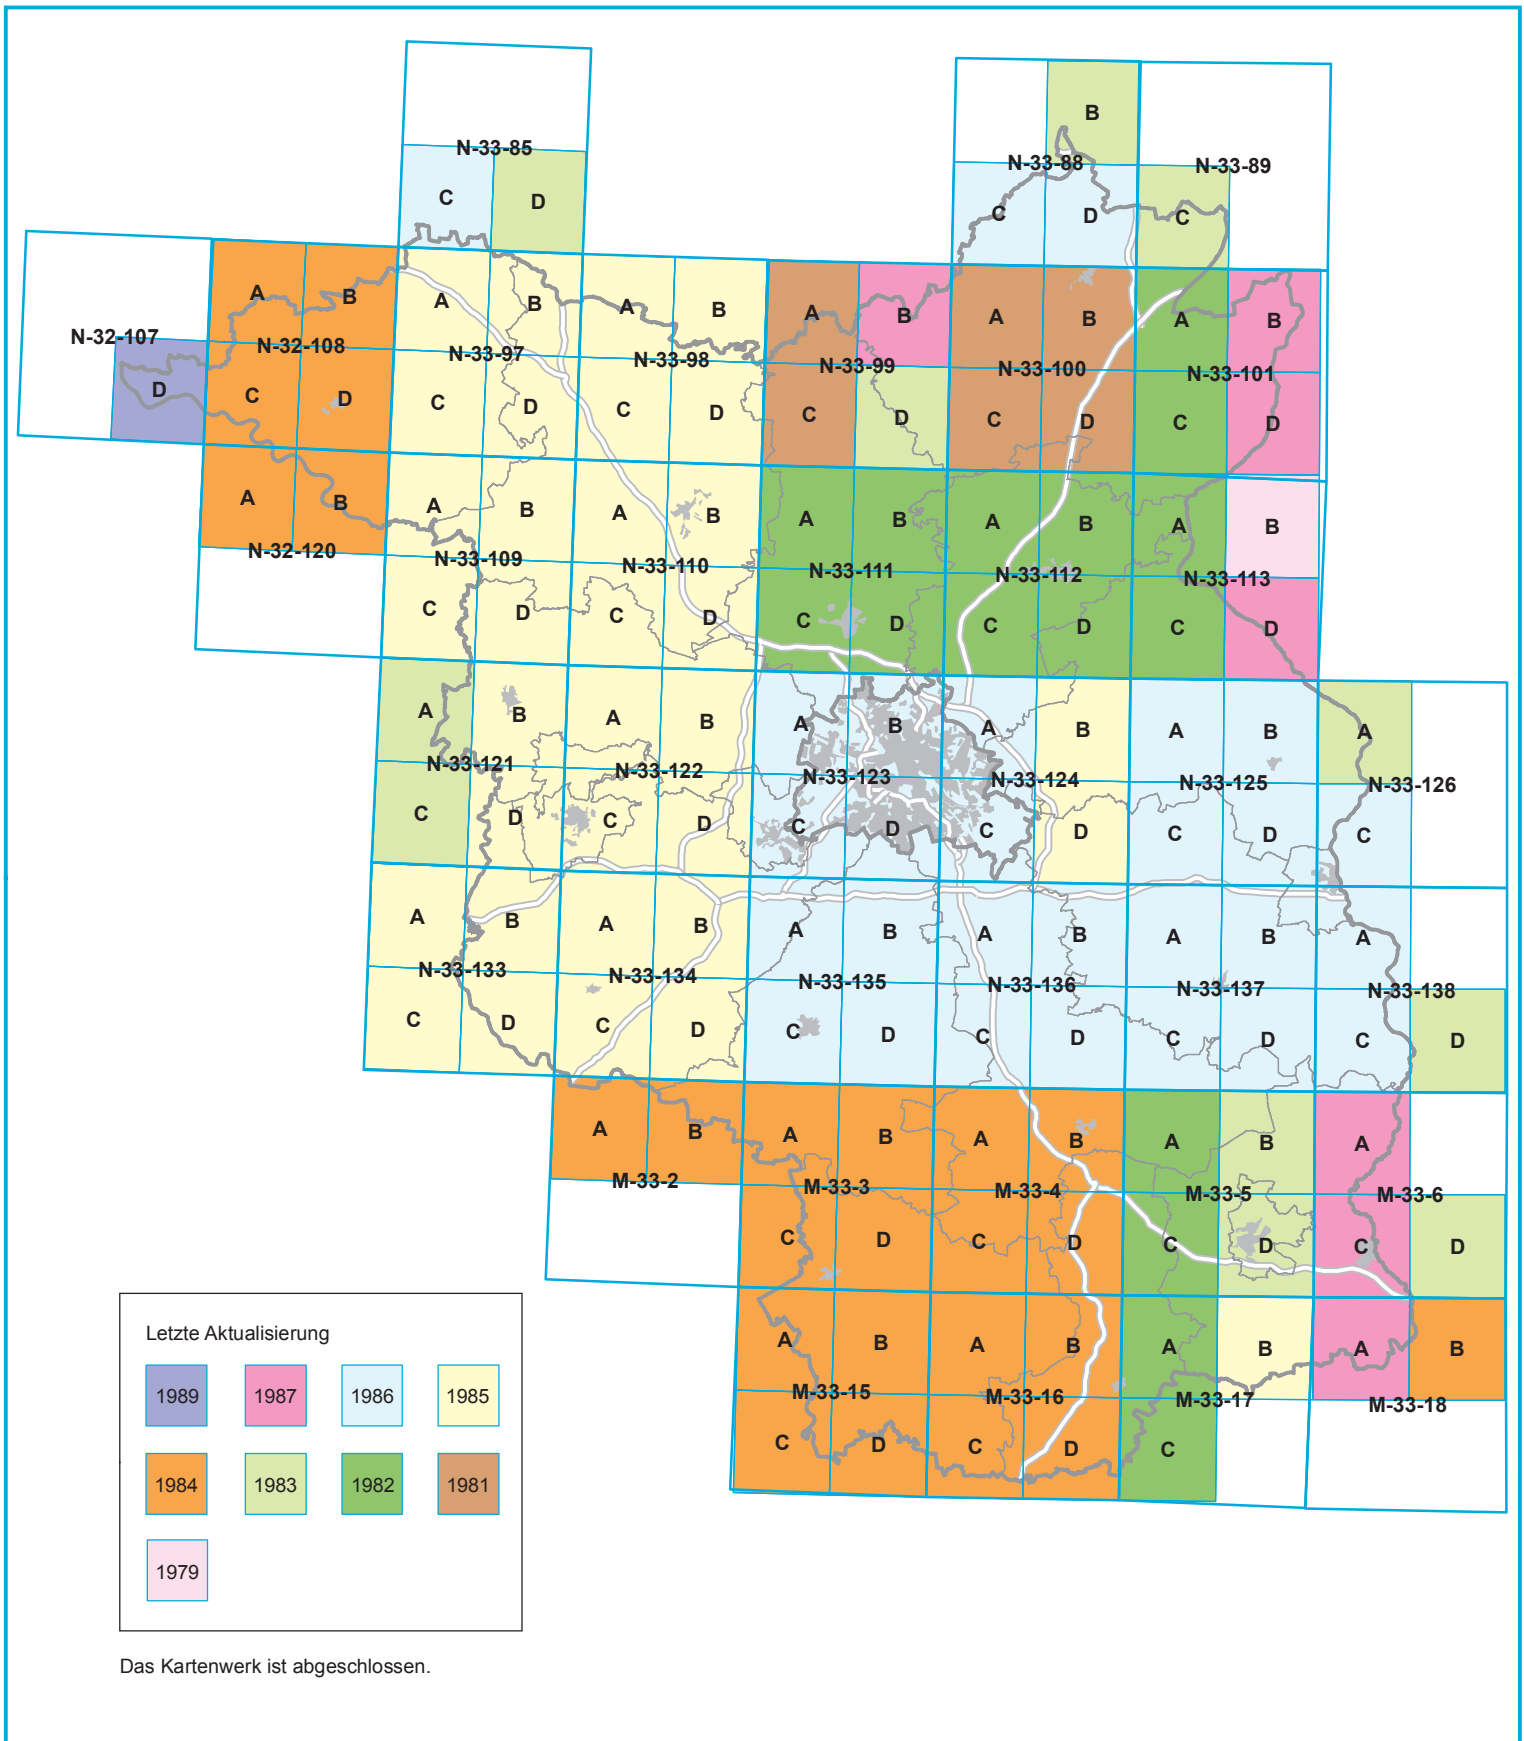

# - Aktualitätsübersicht - Staatliches Kartenwerk der DDR Topographische Karte 1 : 50 000 (AS)

Stand: 16.07.2010

[www.geobasis-bb.de](http://www.geobasis-bb.de) > Download