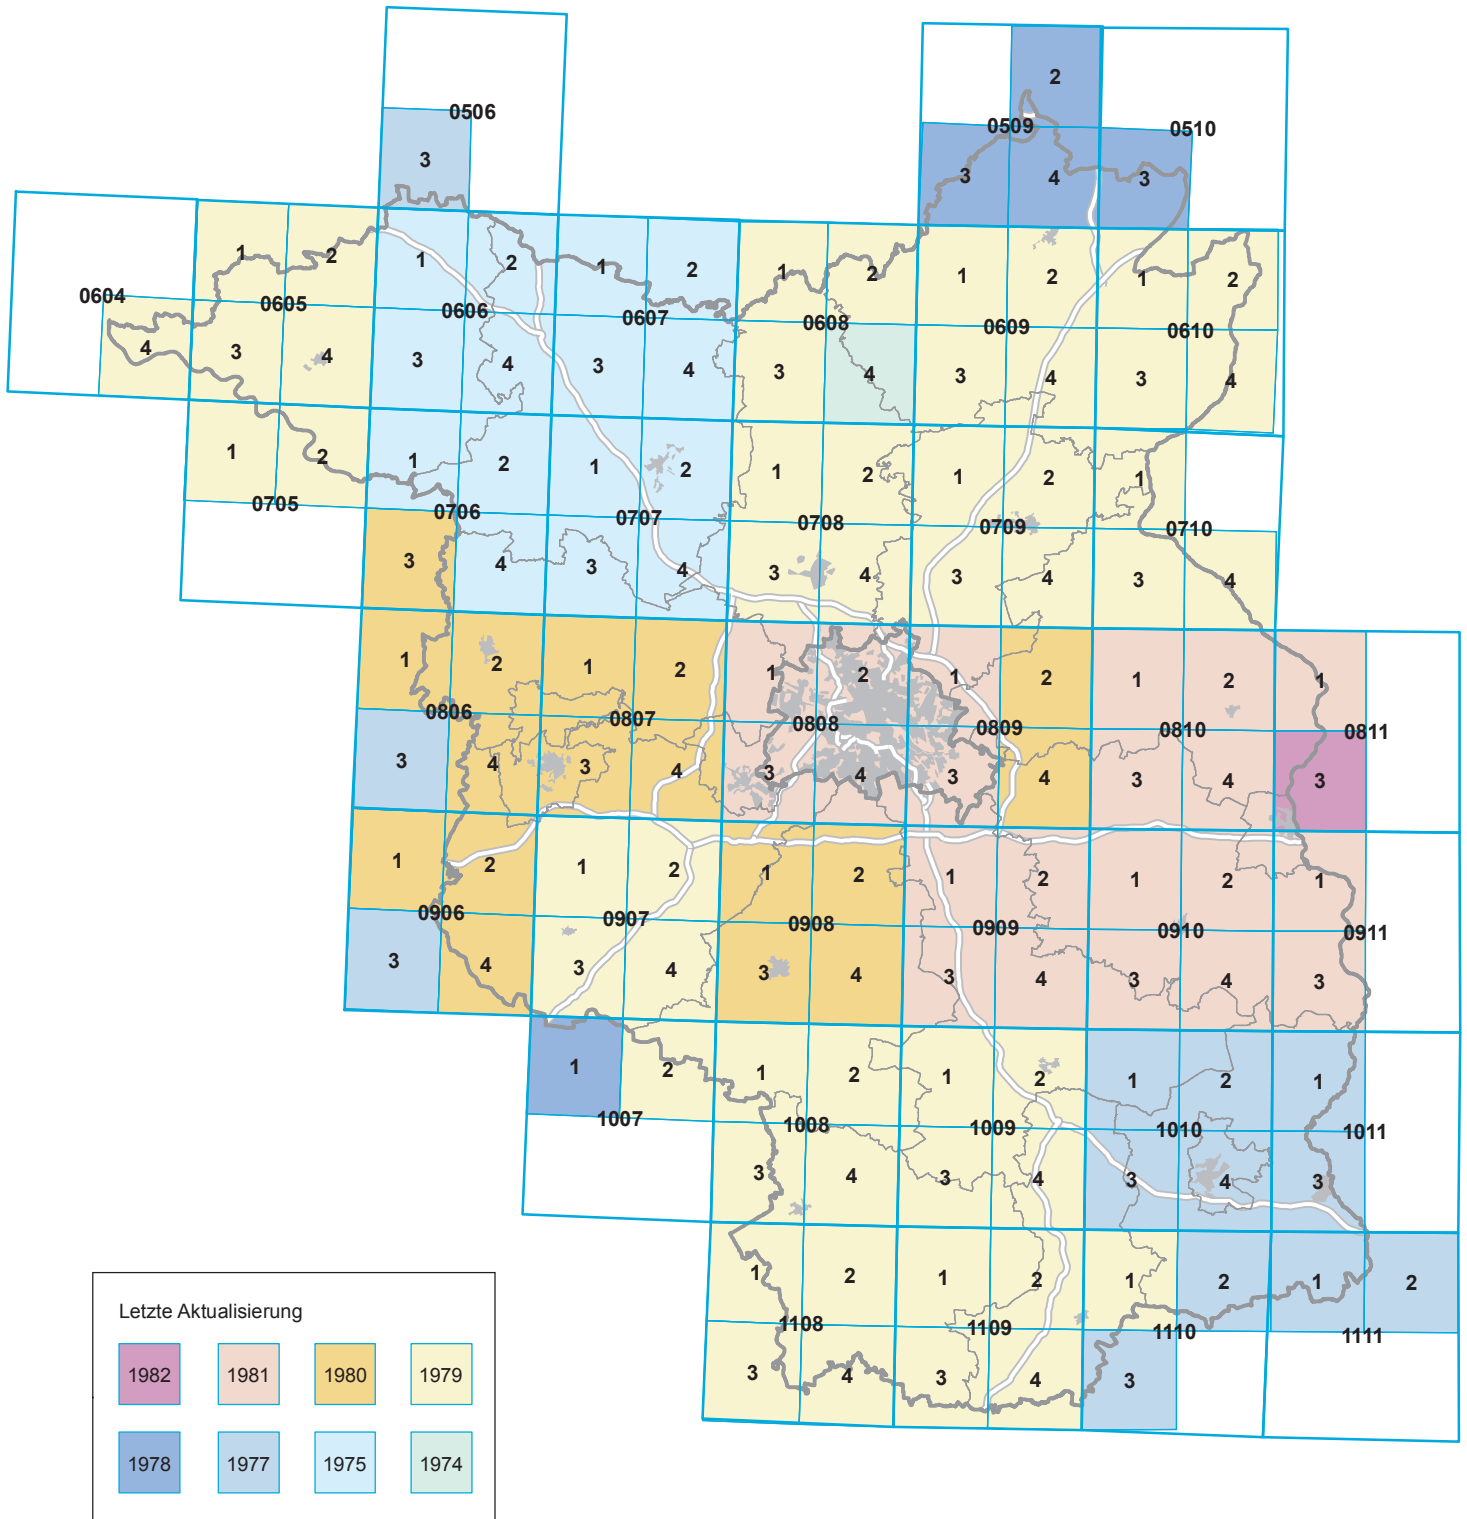

- Aktualitätsübersicht - Staatliches Kartenwerk der DDR Topographische Karte 1 : 50 000 (AV)

Das Kartenwerk ist abgeschlossen.