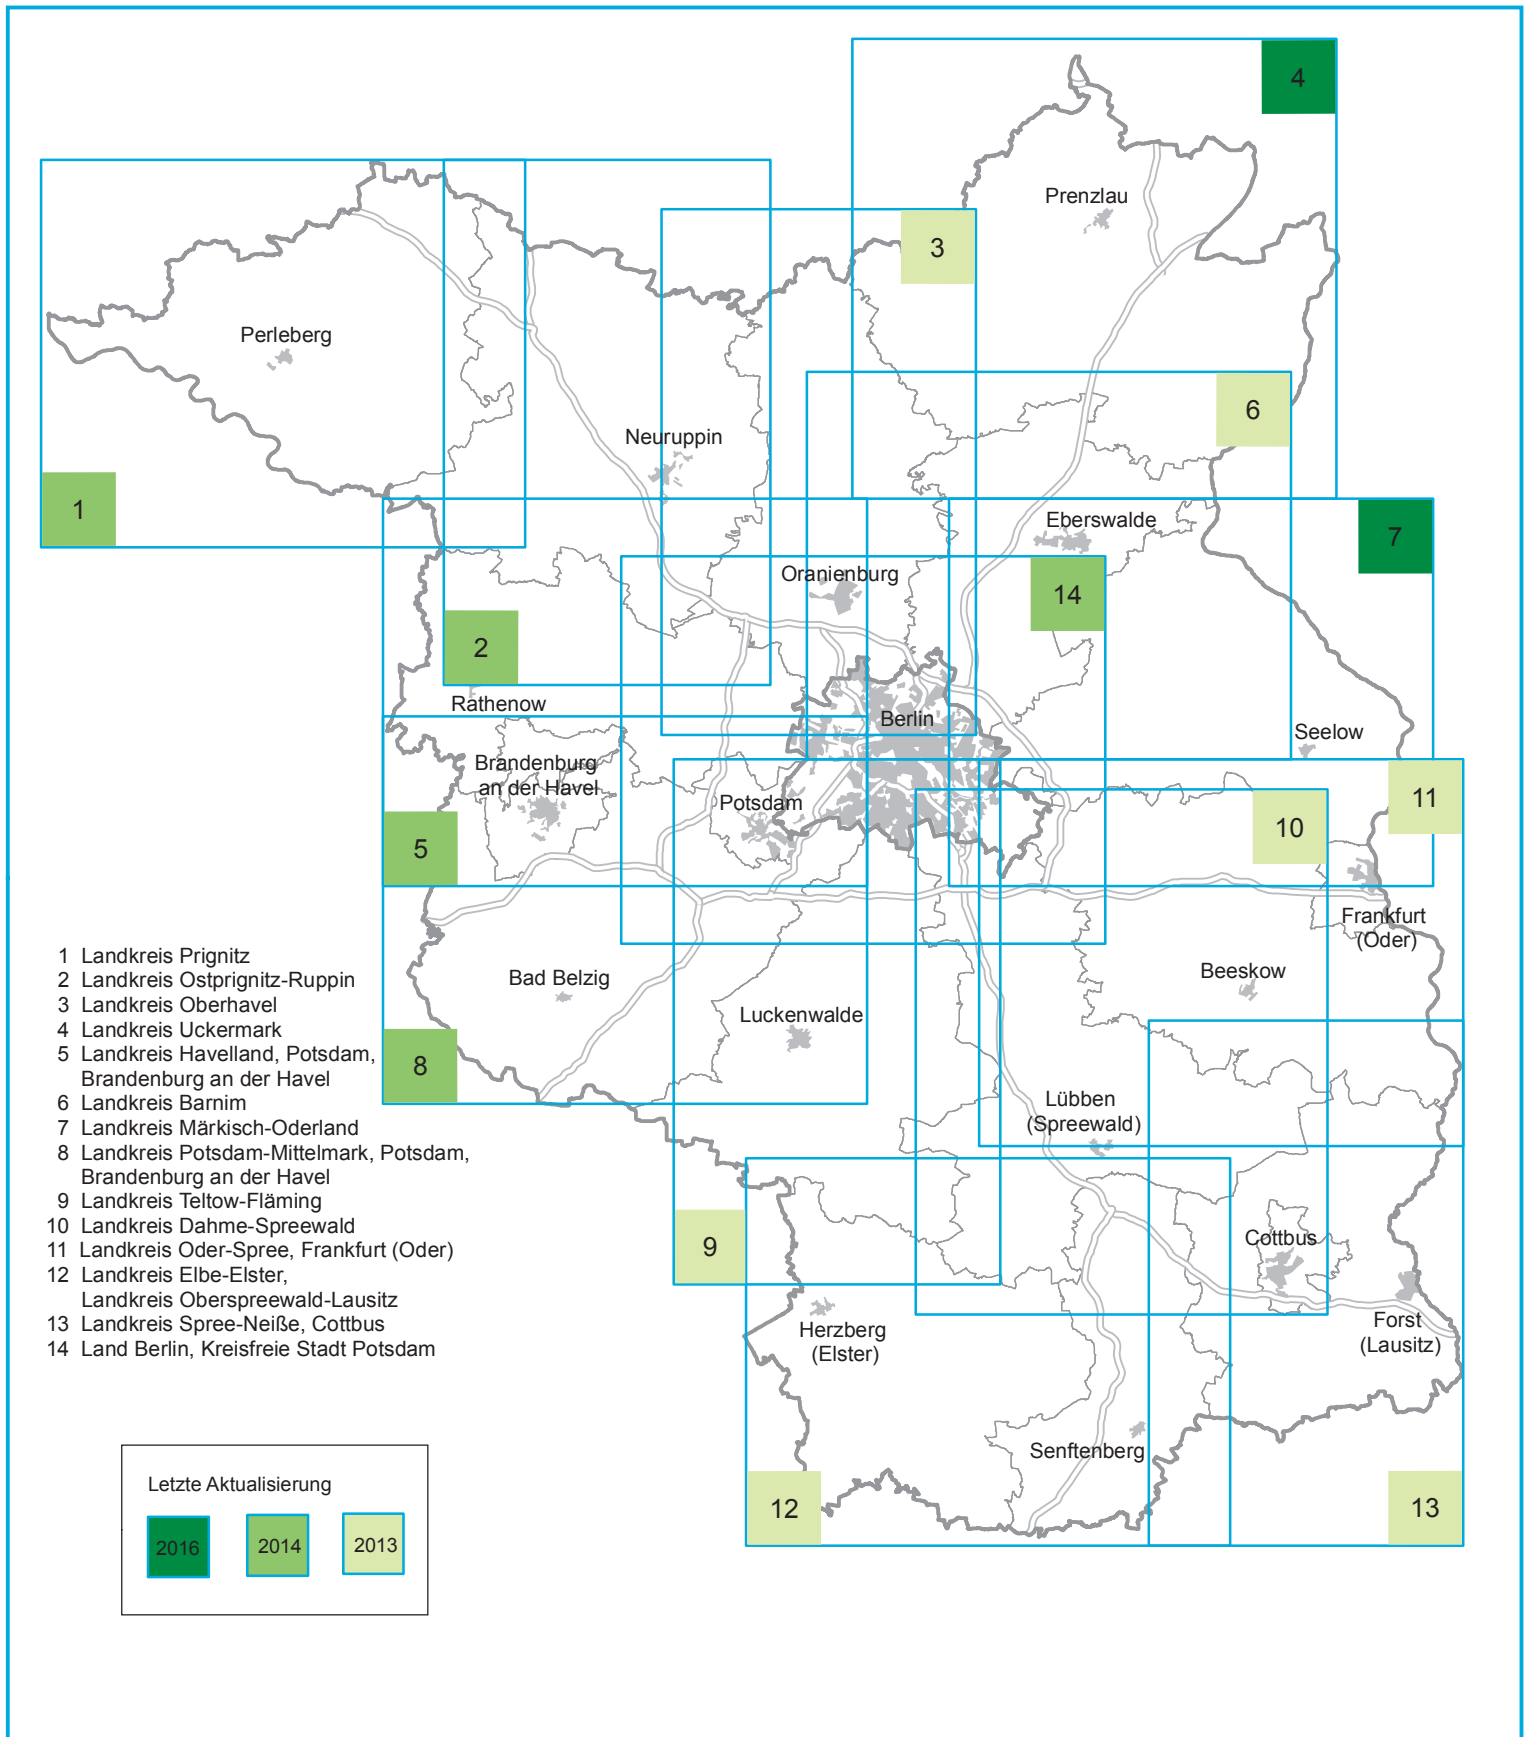

- Aktualitätsübersicht - Regionalkarten 1 : 100 000

Stand: 11.07.2016

www.geobasis-bb.de > Download