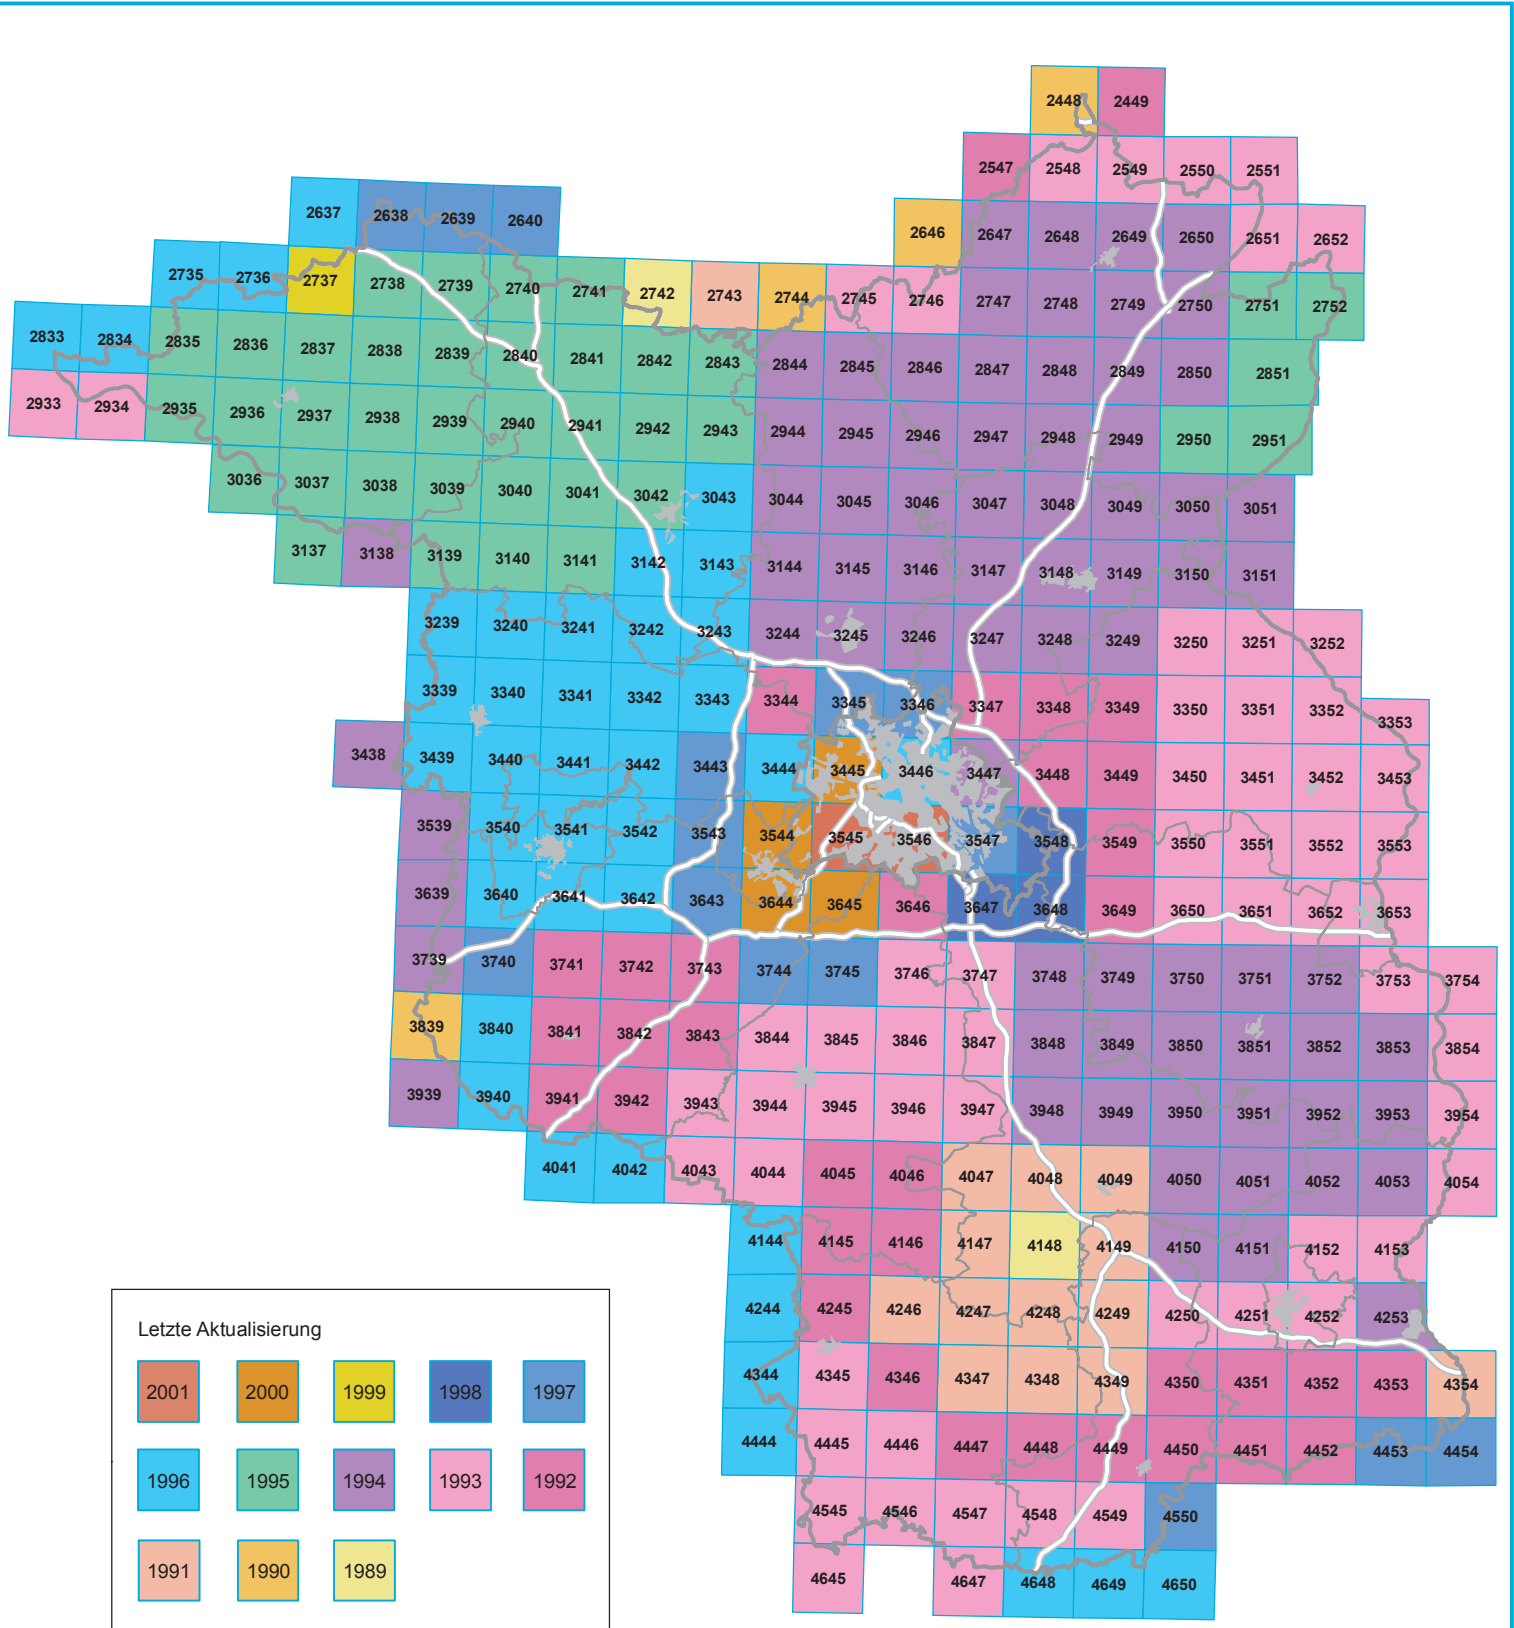

- Aktualitätsübersicht - Topographische Karte 1 : 25 000

Die Bearbeitung des Kartenwerks ist abgeschlossen. Es wird nicht mehr aktualisiert und wurde durch die DTK25 ersetzt.

Das Kartenwerk ist abgeschlossen.

www.geobasis-bb.de > Download