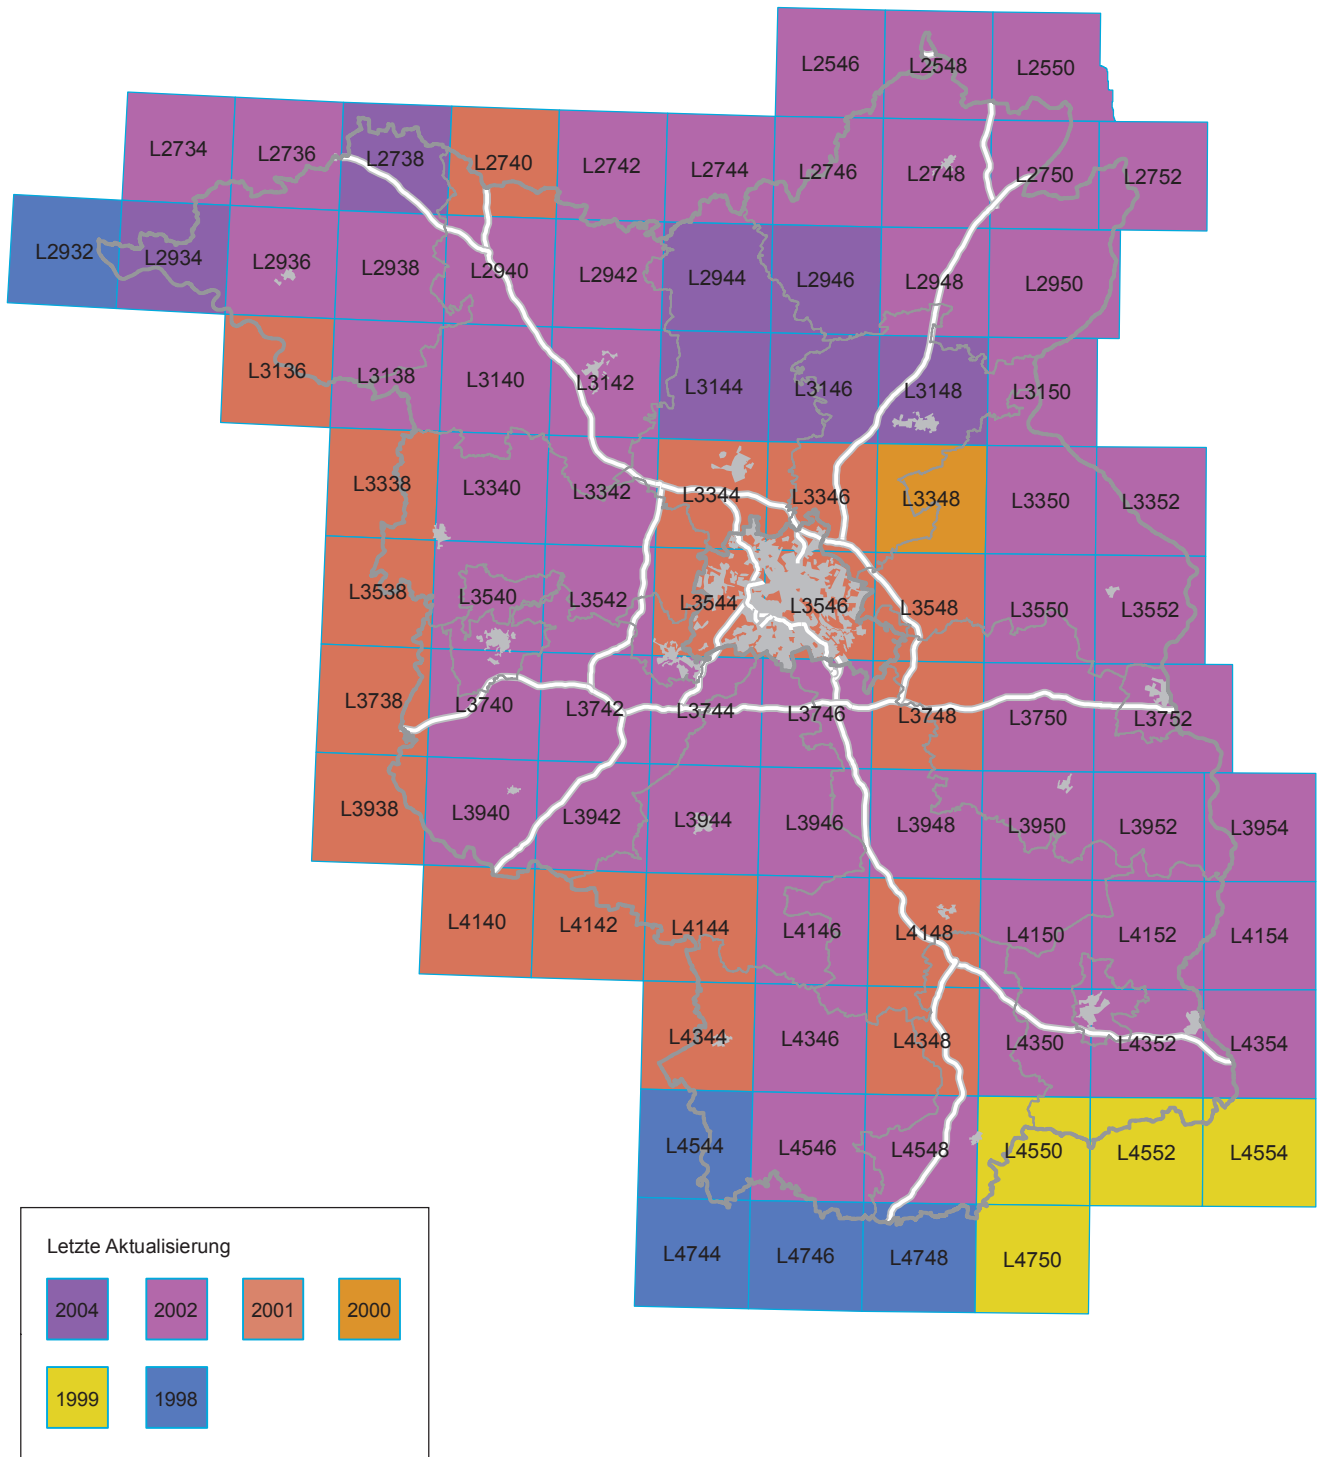

- Aktualitätsübersicht - Topographische Karte 1 : 50 000

Die Bearbeitung des Kartenwerks ist abgeschlossen. Es wird nicht mehr aktualisiert und wurde durch die DTK50 ersetzt.

Das Kartenwerk ist abgeschlossen.

www.geobasis-bb.de > Download