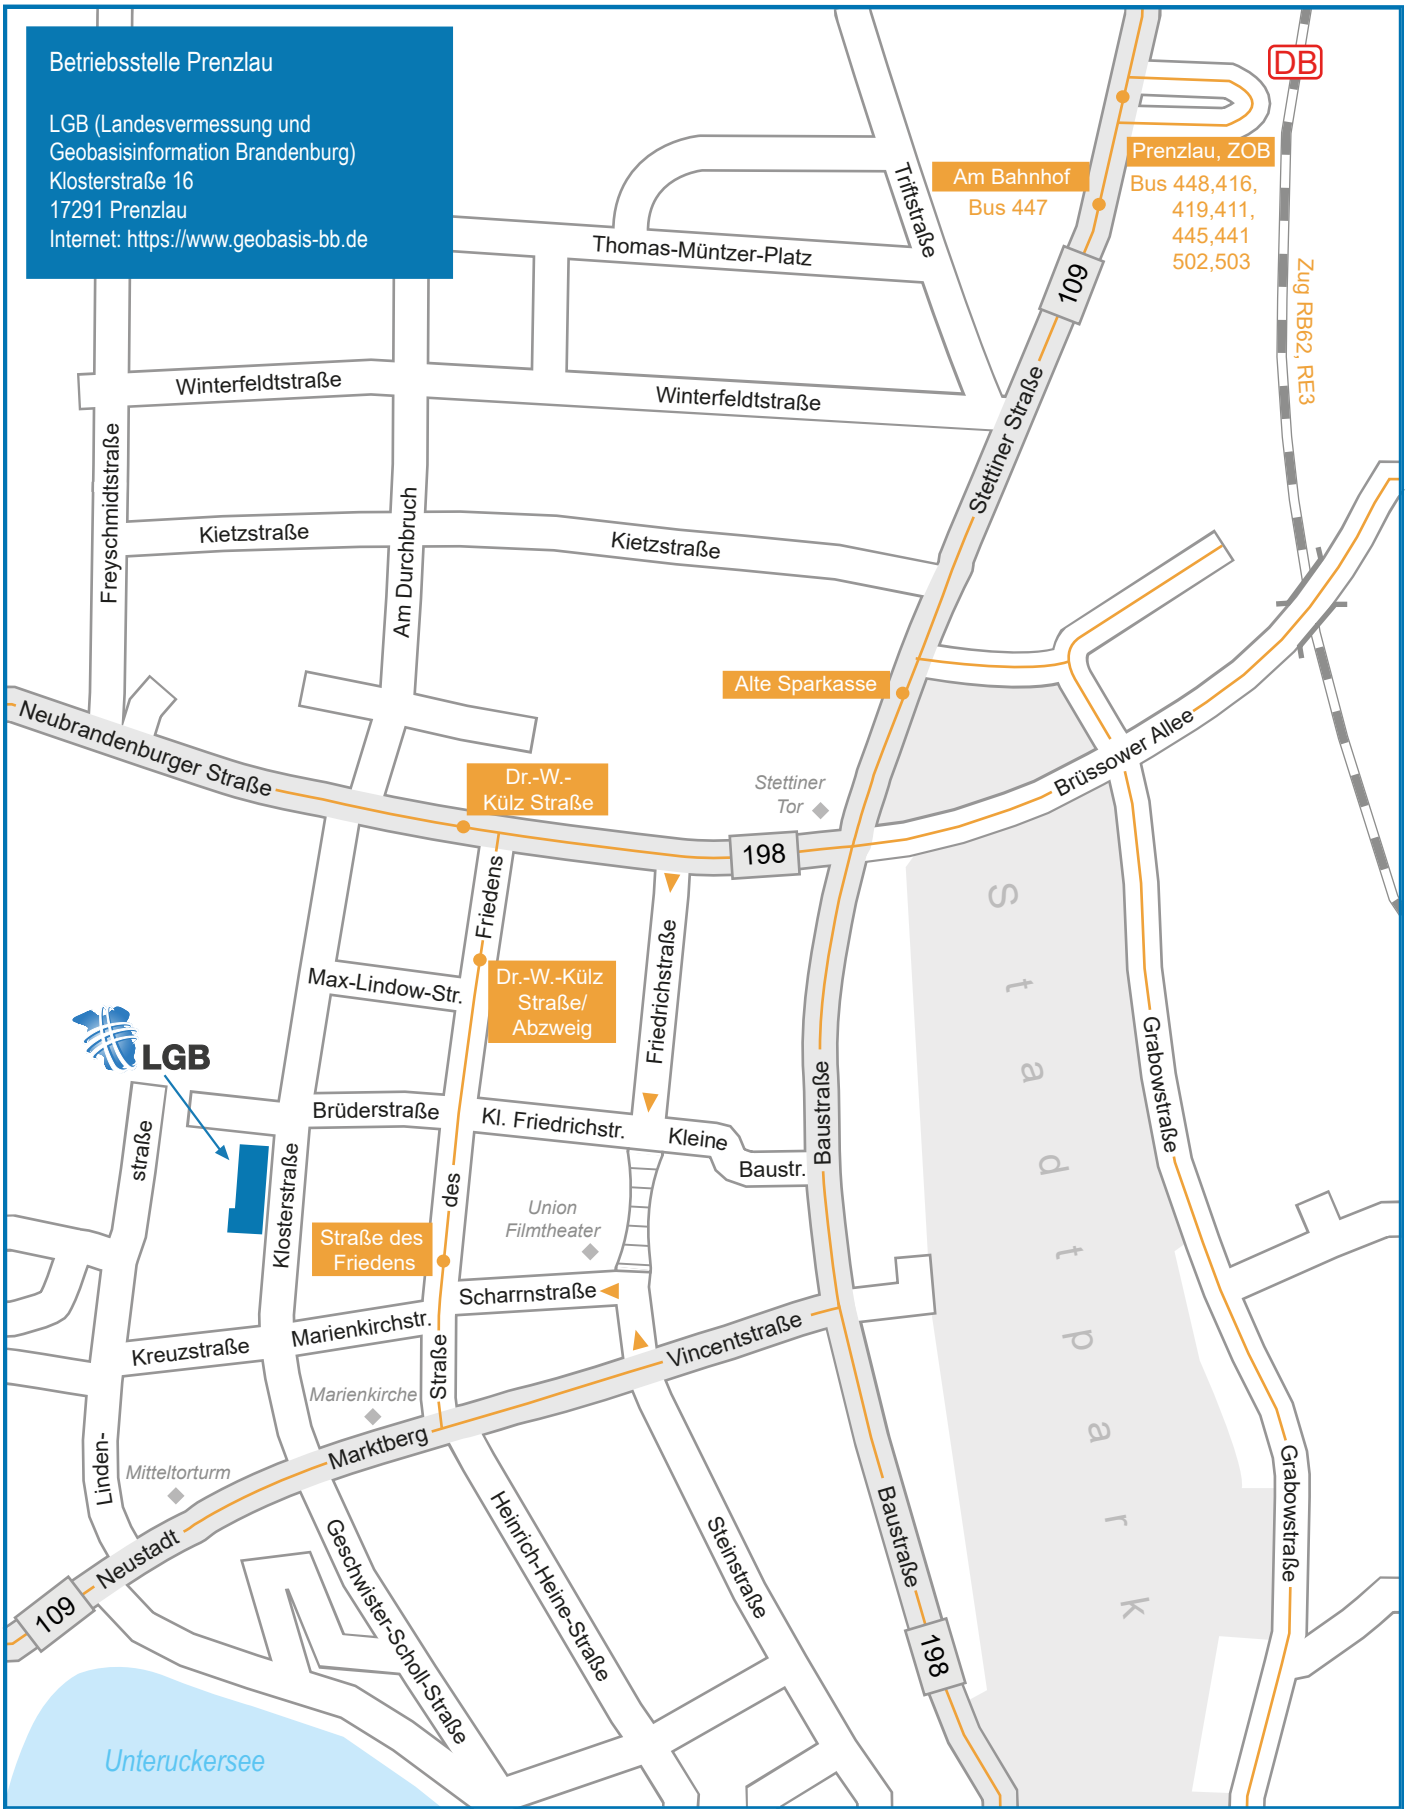

Betriebsstelle Prenzlau

LGB (Landesvermessung und Geobasisinformation Brandenburg)  
Klosterstraße 16  
17291 Prenzlau  
Internet: <https://www.geobasis-bb.de>

Prenzlau, ZOB  
Bus 448,416,  
419,411,  
445,441  
502,503

Am Bahnhof  
Bus 447

Zug RB62, RE3

Baumgarten, A20  
Bus 448

Dedelow

Straße des Friedens

Dr.-W.-Külz Straße

Dr.-W.-Külz Straße/Abzweig

Bus 447  
Hohengüstow, A11

Hassleben, Mittenwalde  
Bus 448,416,419,411,445,441

Unteruckersee