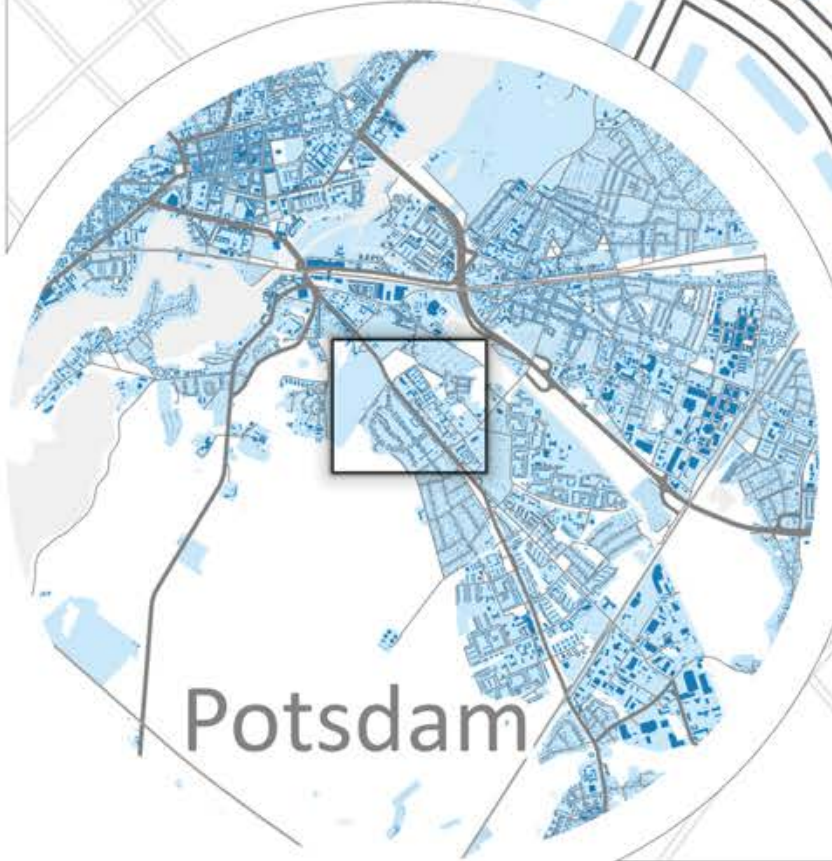

LGB
 (Landesvermessung und
 Geobasisinformation
 Brandenburg)
 Heinrich-Mann-Allee 104 B
 14473 Potsdam

L 40, Babelsberg