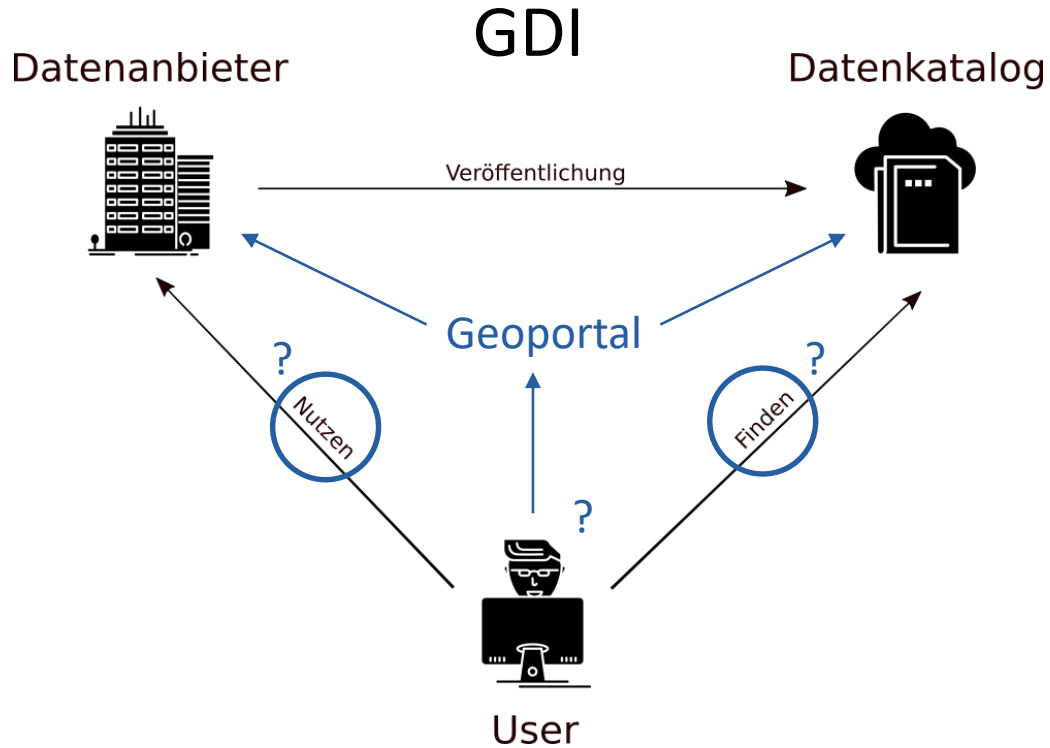

# Vorschau: das neue Geoportal Brandenburg

Marcus Mohr

Status quo

Motivation

Ziele

Vorschau

Umsetzung

Ausblick

- Geoportal Brandenburg besteht seit 2010
- Zweck und Ausrichtung durch BbgGDIG geregelt
- Zugriff auf Daten und Dienste der Geodateninfrastruktur Brandenburg (GDI-BB)
- Recherche- und Kartenfunktionen
- News, Veranstaltungen, Informationen