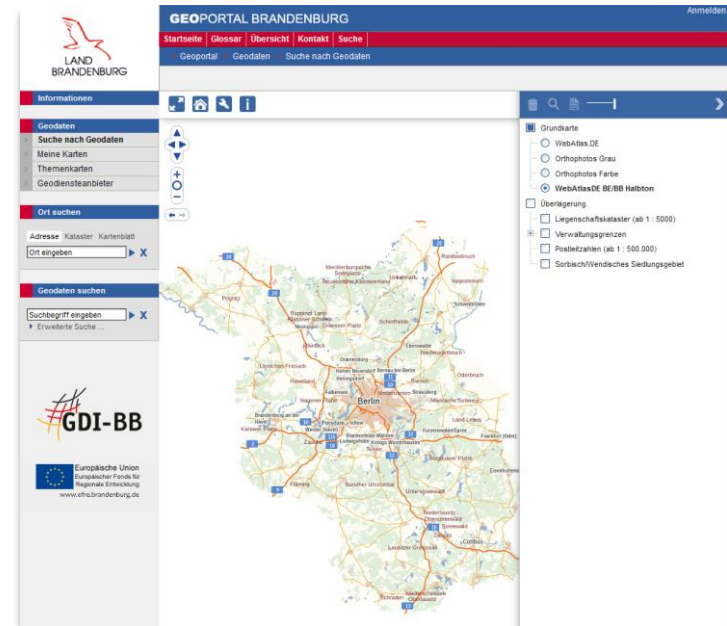

# Vorschau: das neue Geoportal Brandenburg

Marcus Mohr

Status quo

Motivation

Ziele

Vorschau

Umsetzung

Ausblick

- Geoportal Brandenburg besteht seit 2010
- Zweck und Ausrichtung durch BbgGDIG geregelt
- Zugriff auf Daten und Dienste der Geodateninfrastruktur Brandenburg (GDI-BB)
- Recherche- und Kartenfunktionen
- News, Veranstaltungen, Informationen